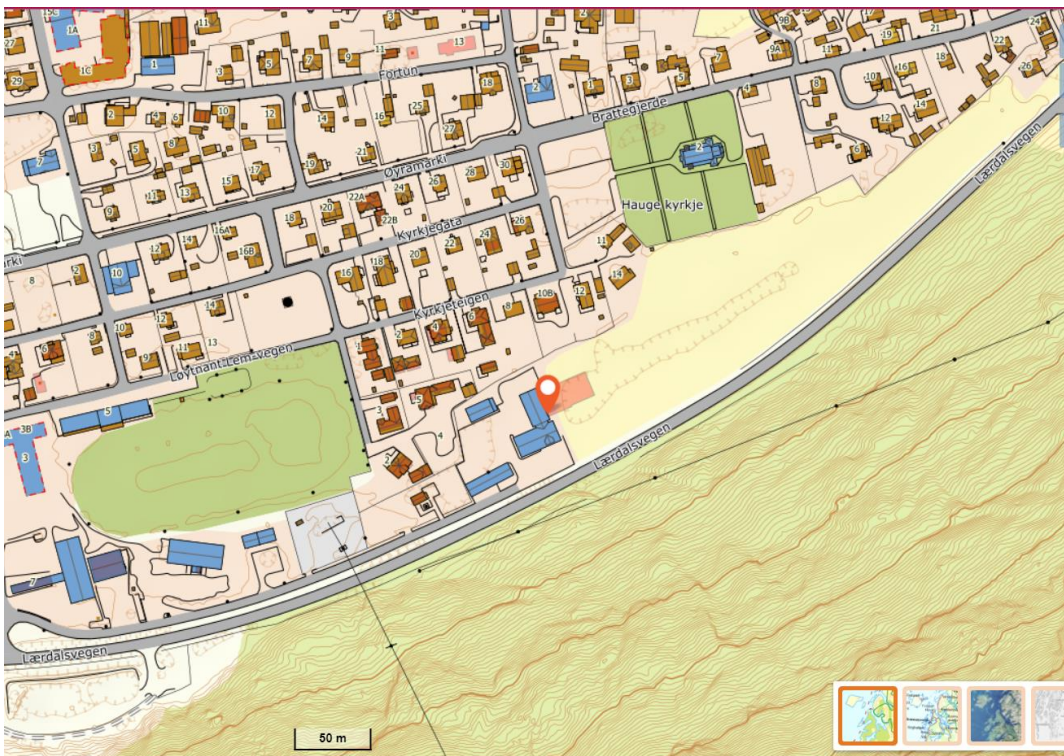

Her finn du utstyr for CWD-prøvar i 2022

I gul kasse på det austre hjørnet av Lærdal brannstasjon 😊

Om det er nærmar seg tomt i kassa, sei i frå til Knut Fredrik Øi, 93059637.