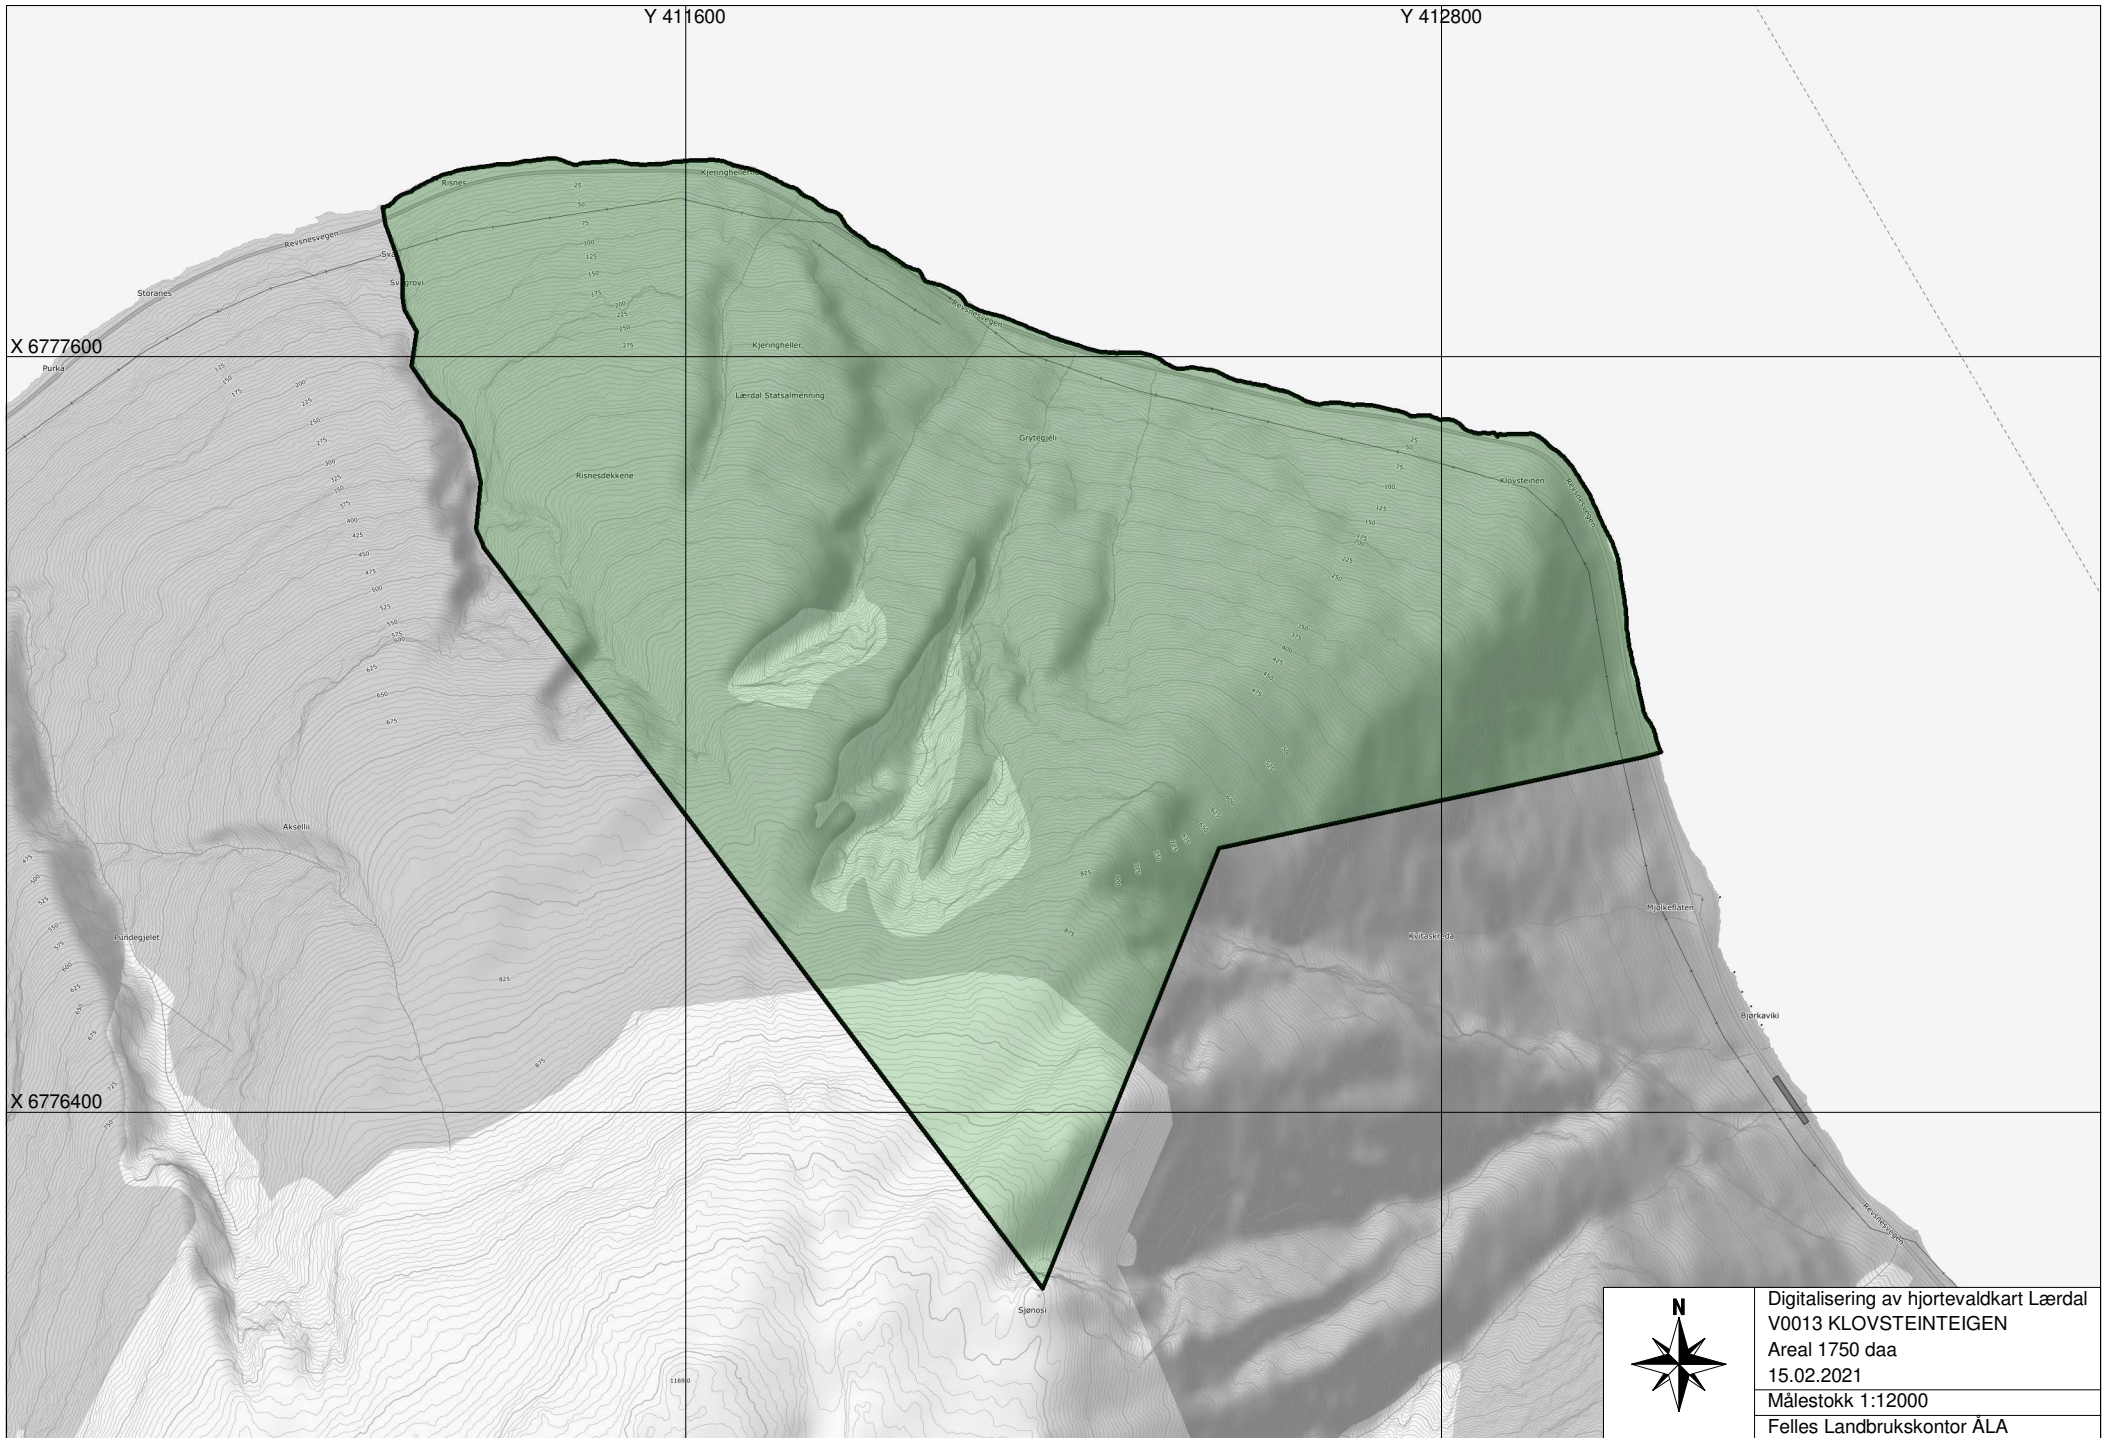

Y 411600

Y 412800

X 677600

X 677640

Digitalisering av hjortevaldkart Lærdal V0013 KLOVSTEINTEIGEN Areal 1750 daa 15.02.2021 Målestokk 1:12000 Felles Landbrukskontor ÅLA
