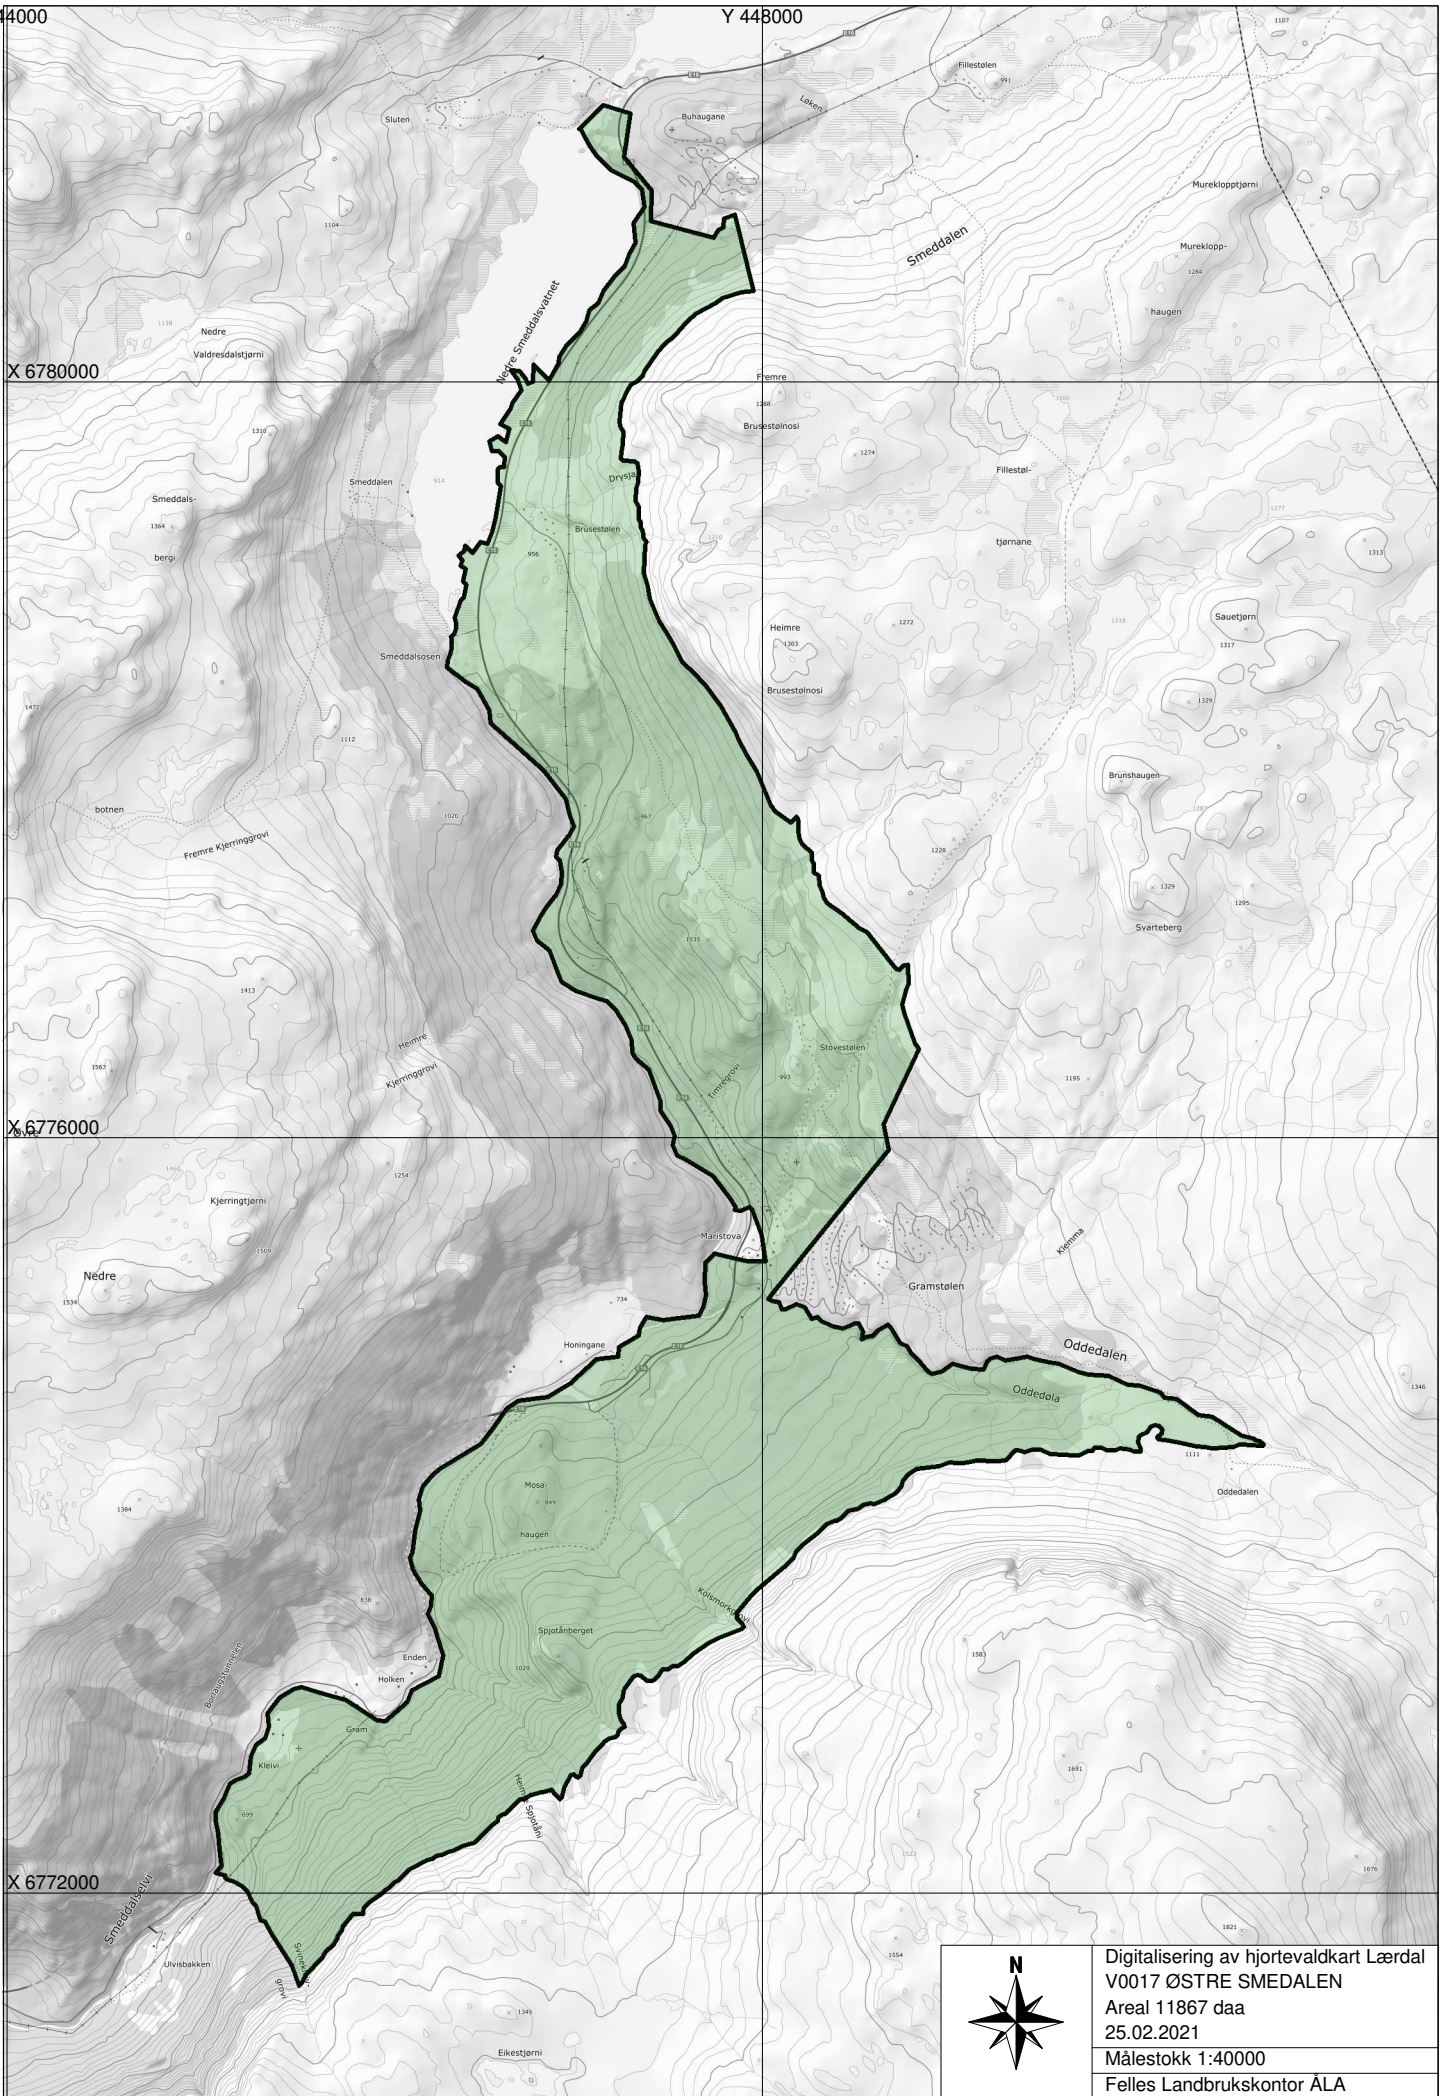

Y 444000

Y 448000

X 6780000

X 6776000

X 6772000

Digitalisering av hjortevaldkart Lærdal
 V0017 ØSTRE SMEDALEN
 Areal 11867 daa
 25.02.2021
 Målestokk 1:40000
 Felles Landbrukskontor ÅLA