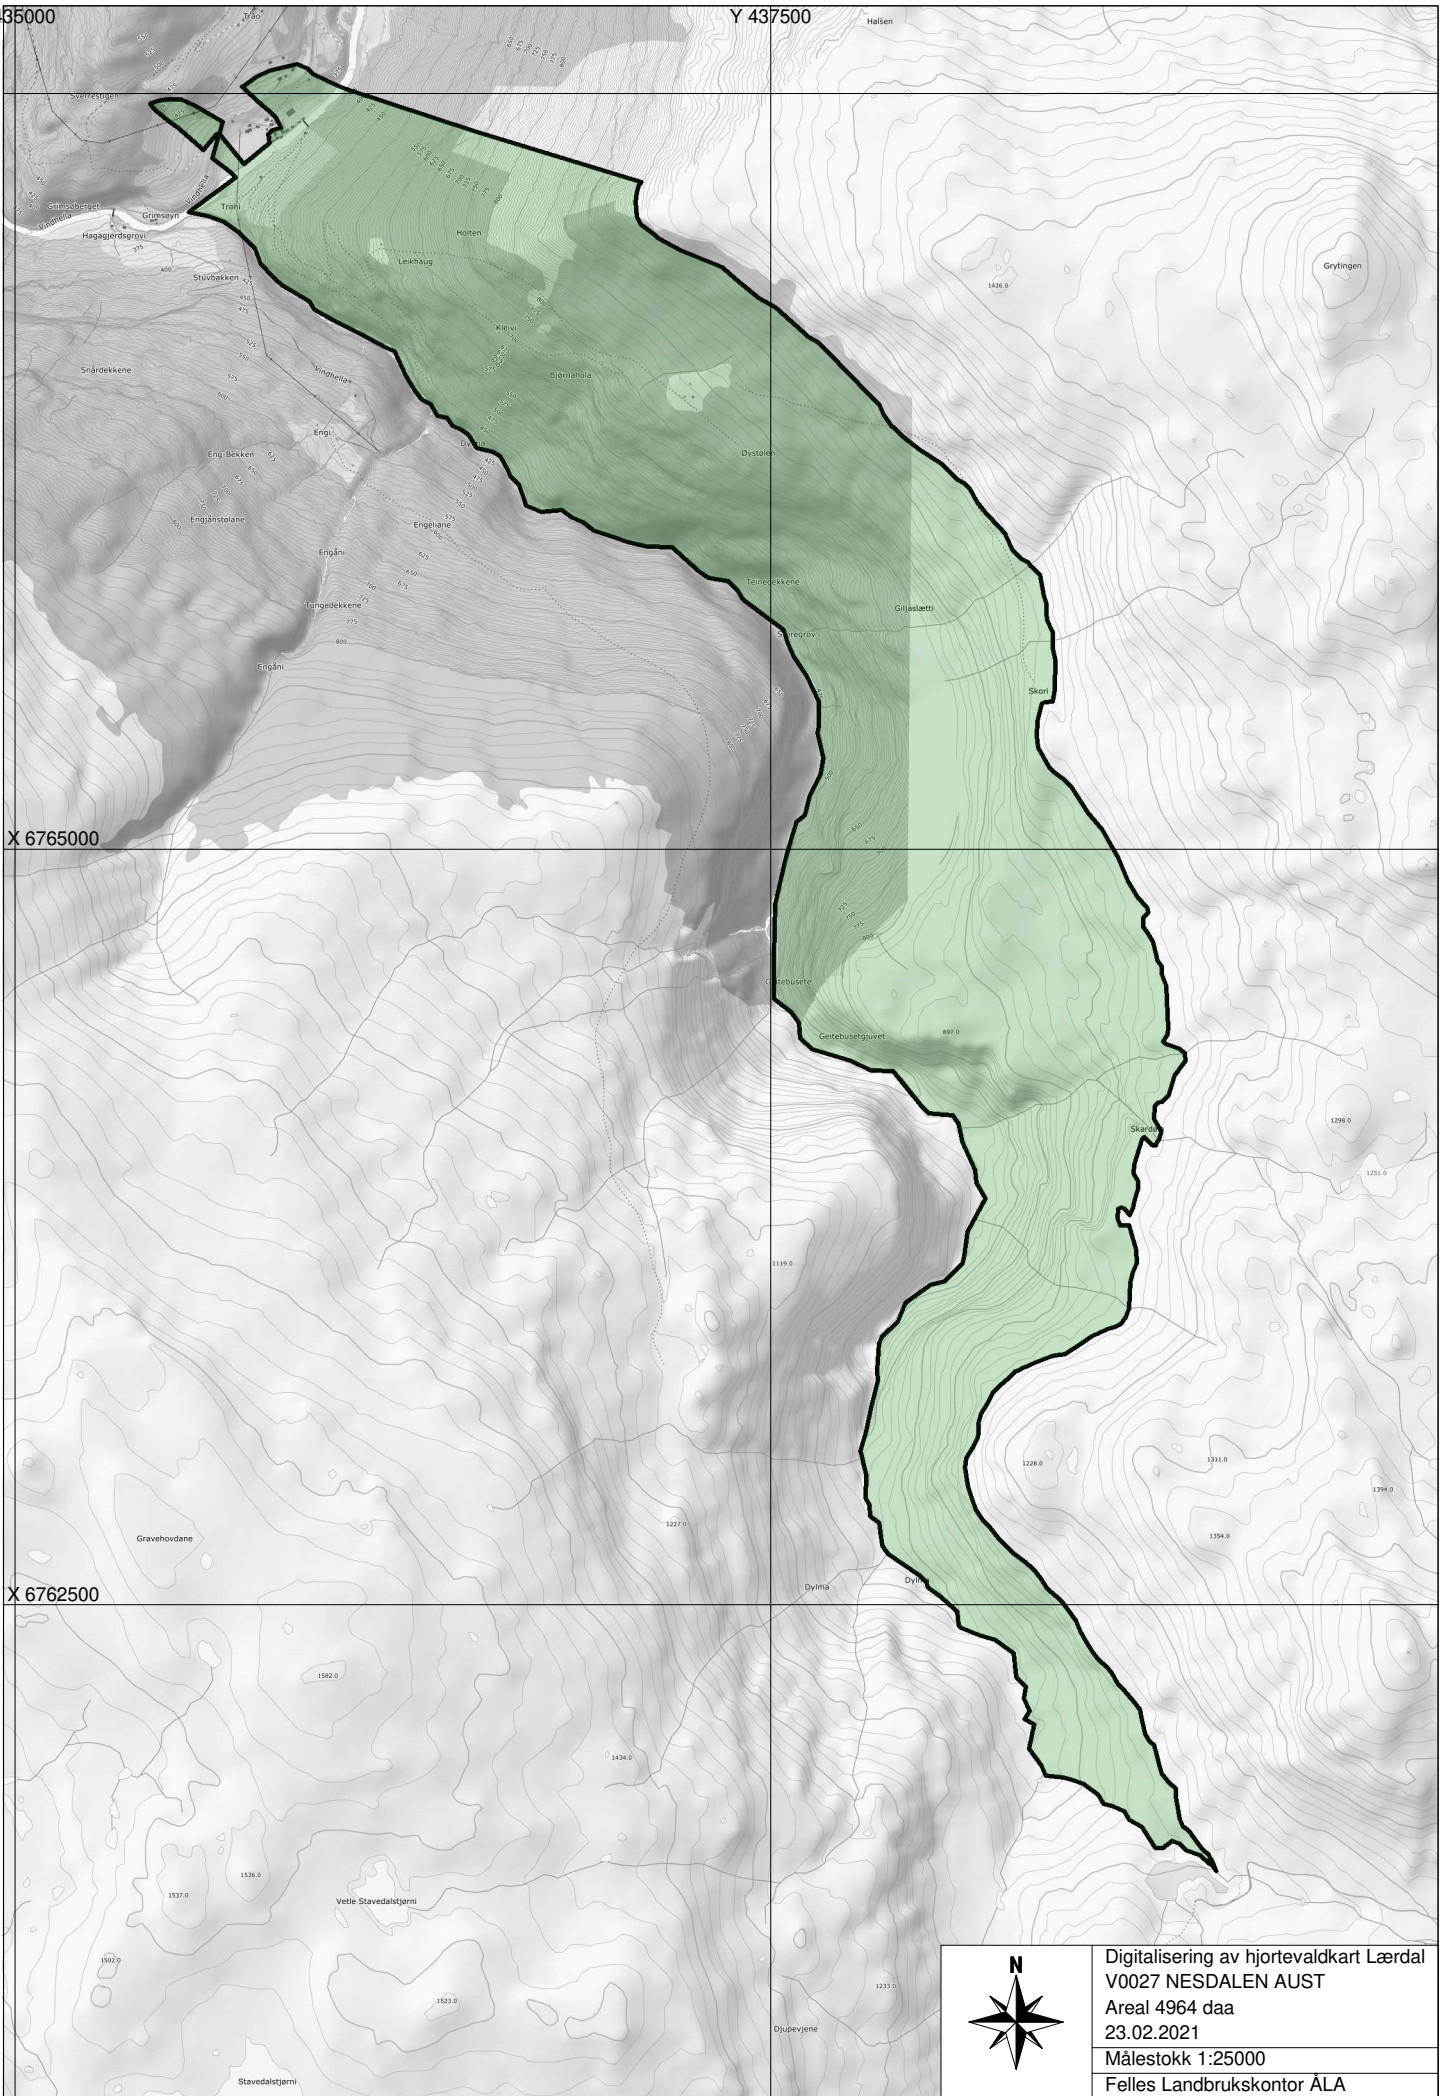

Y 435000

Y 437500

X 6765000

X 6762500

Digitalisering av hjortevaldkart Lærdal
 V0027 NESDALEN AUST
 Areal 4964 daa
 23.02.2021
 Målestokk 1:25000
 Felles Landbrukskontor ÅLA