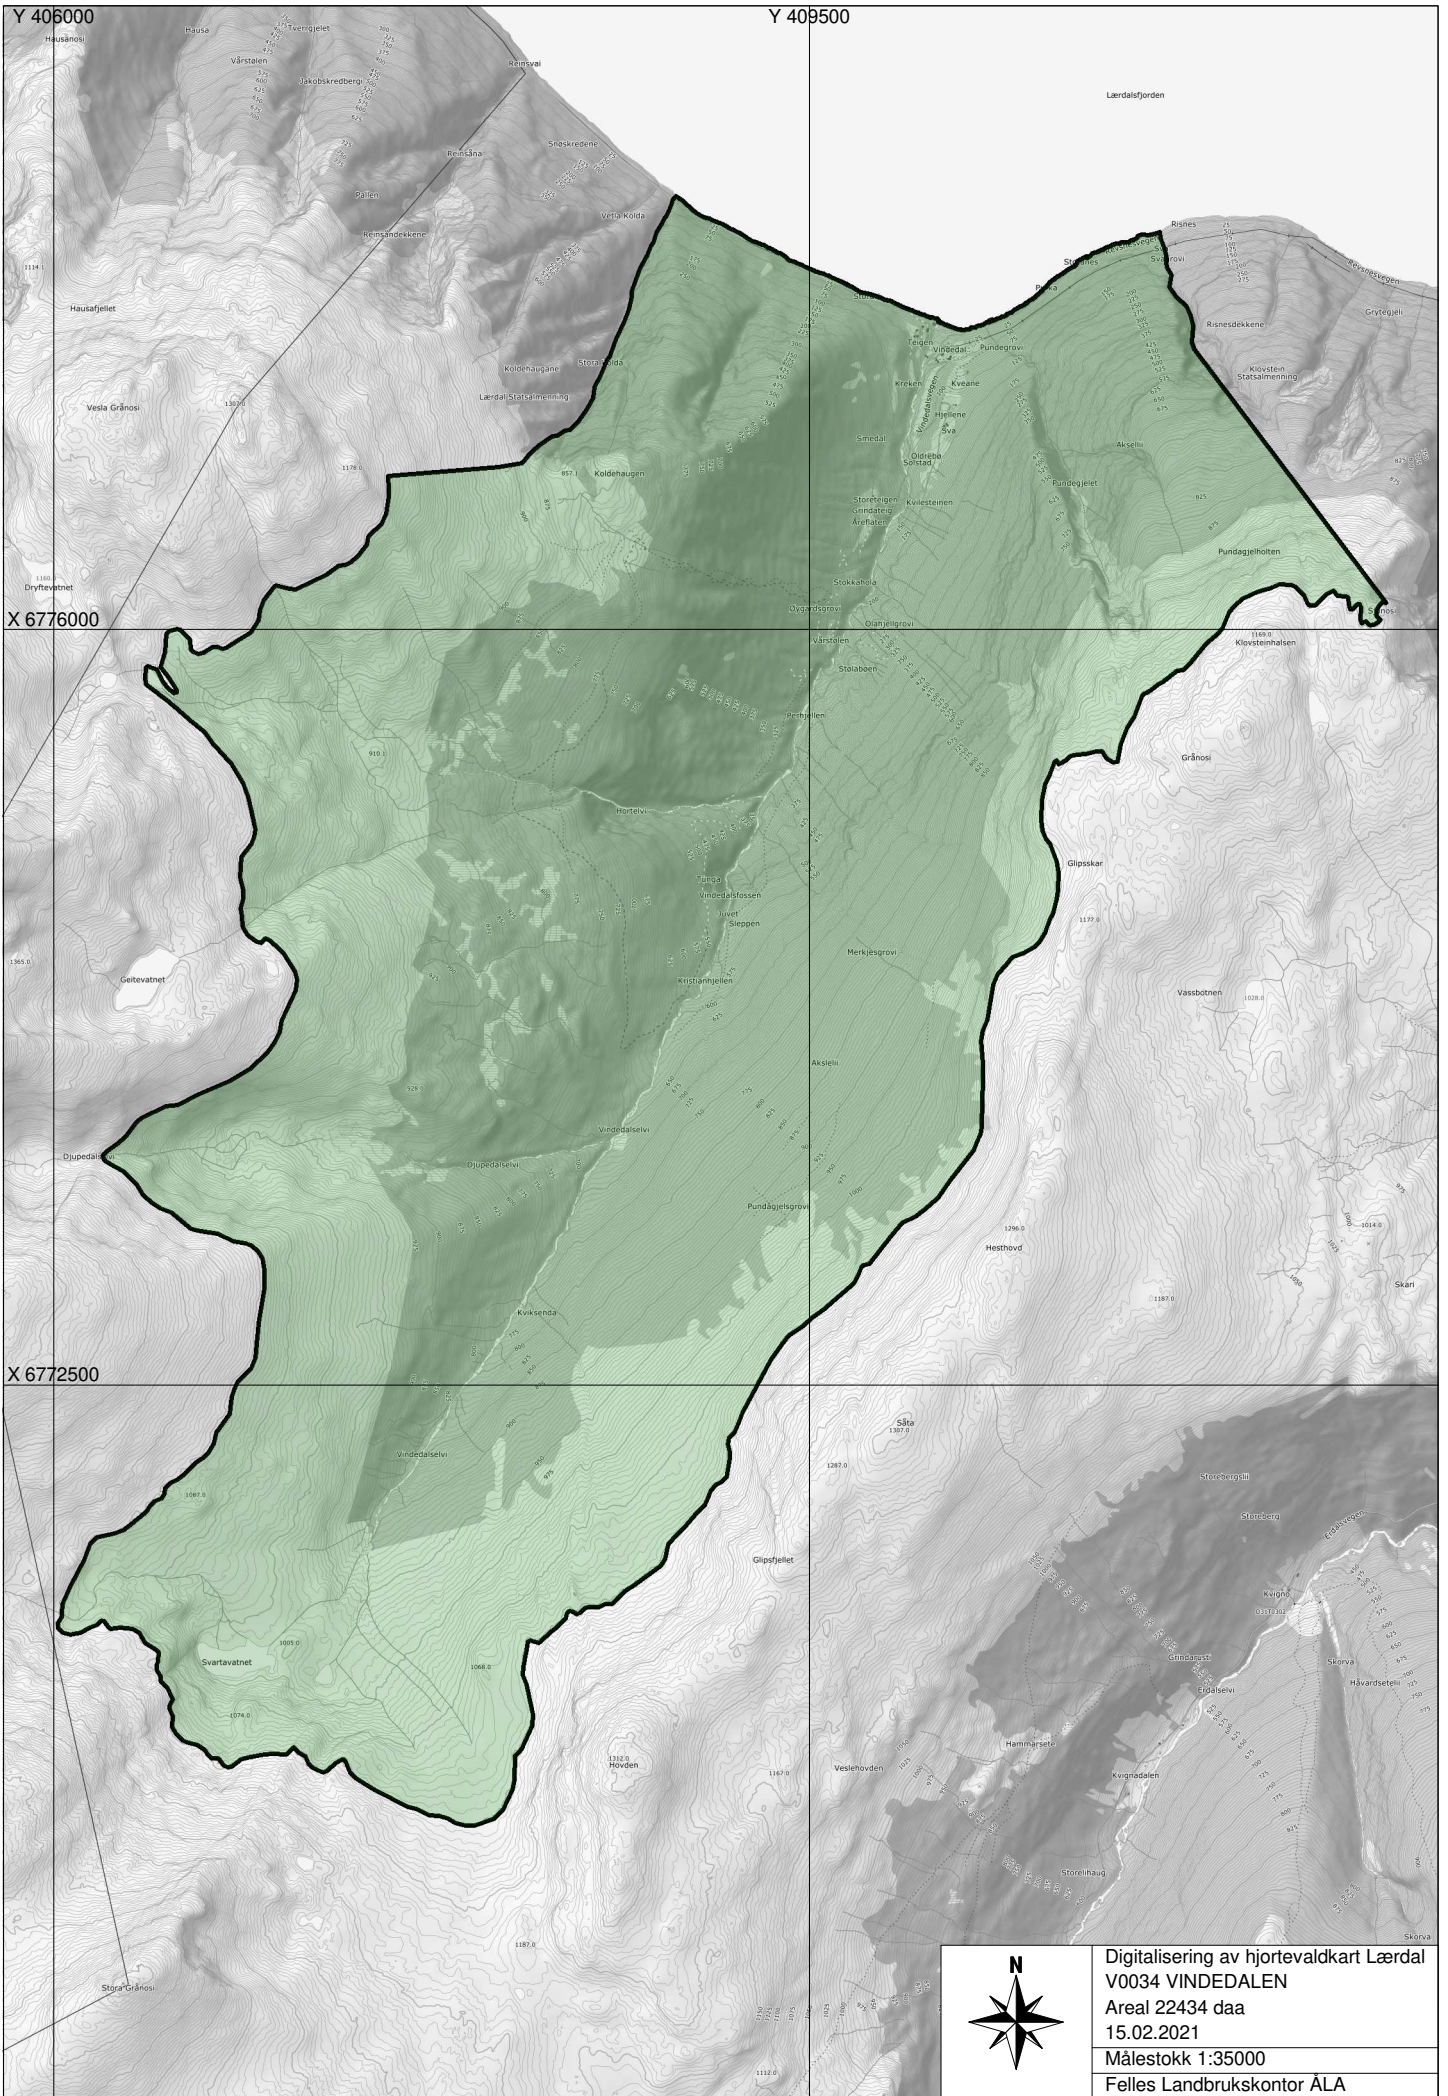

Y 406000

Y 409500

X 6776000

X 6772500

Digitalisering av hjortevaldkart Lærdal  
 V0034 VINDEDALEN  
 Areal 22434 daa  
 15.02.2021  
 Målestokk 1:35000  
 Felles Landbrukskontor ÅLA