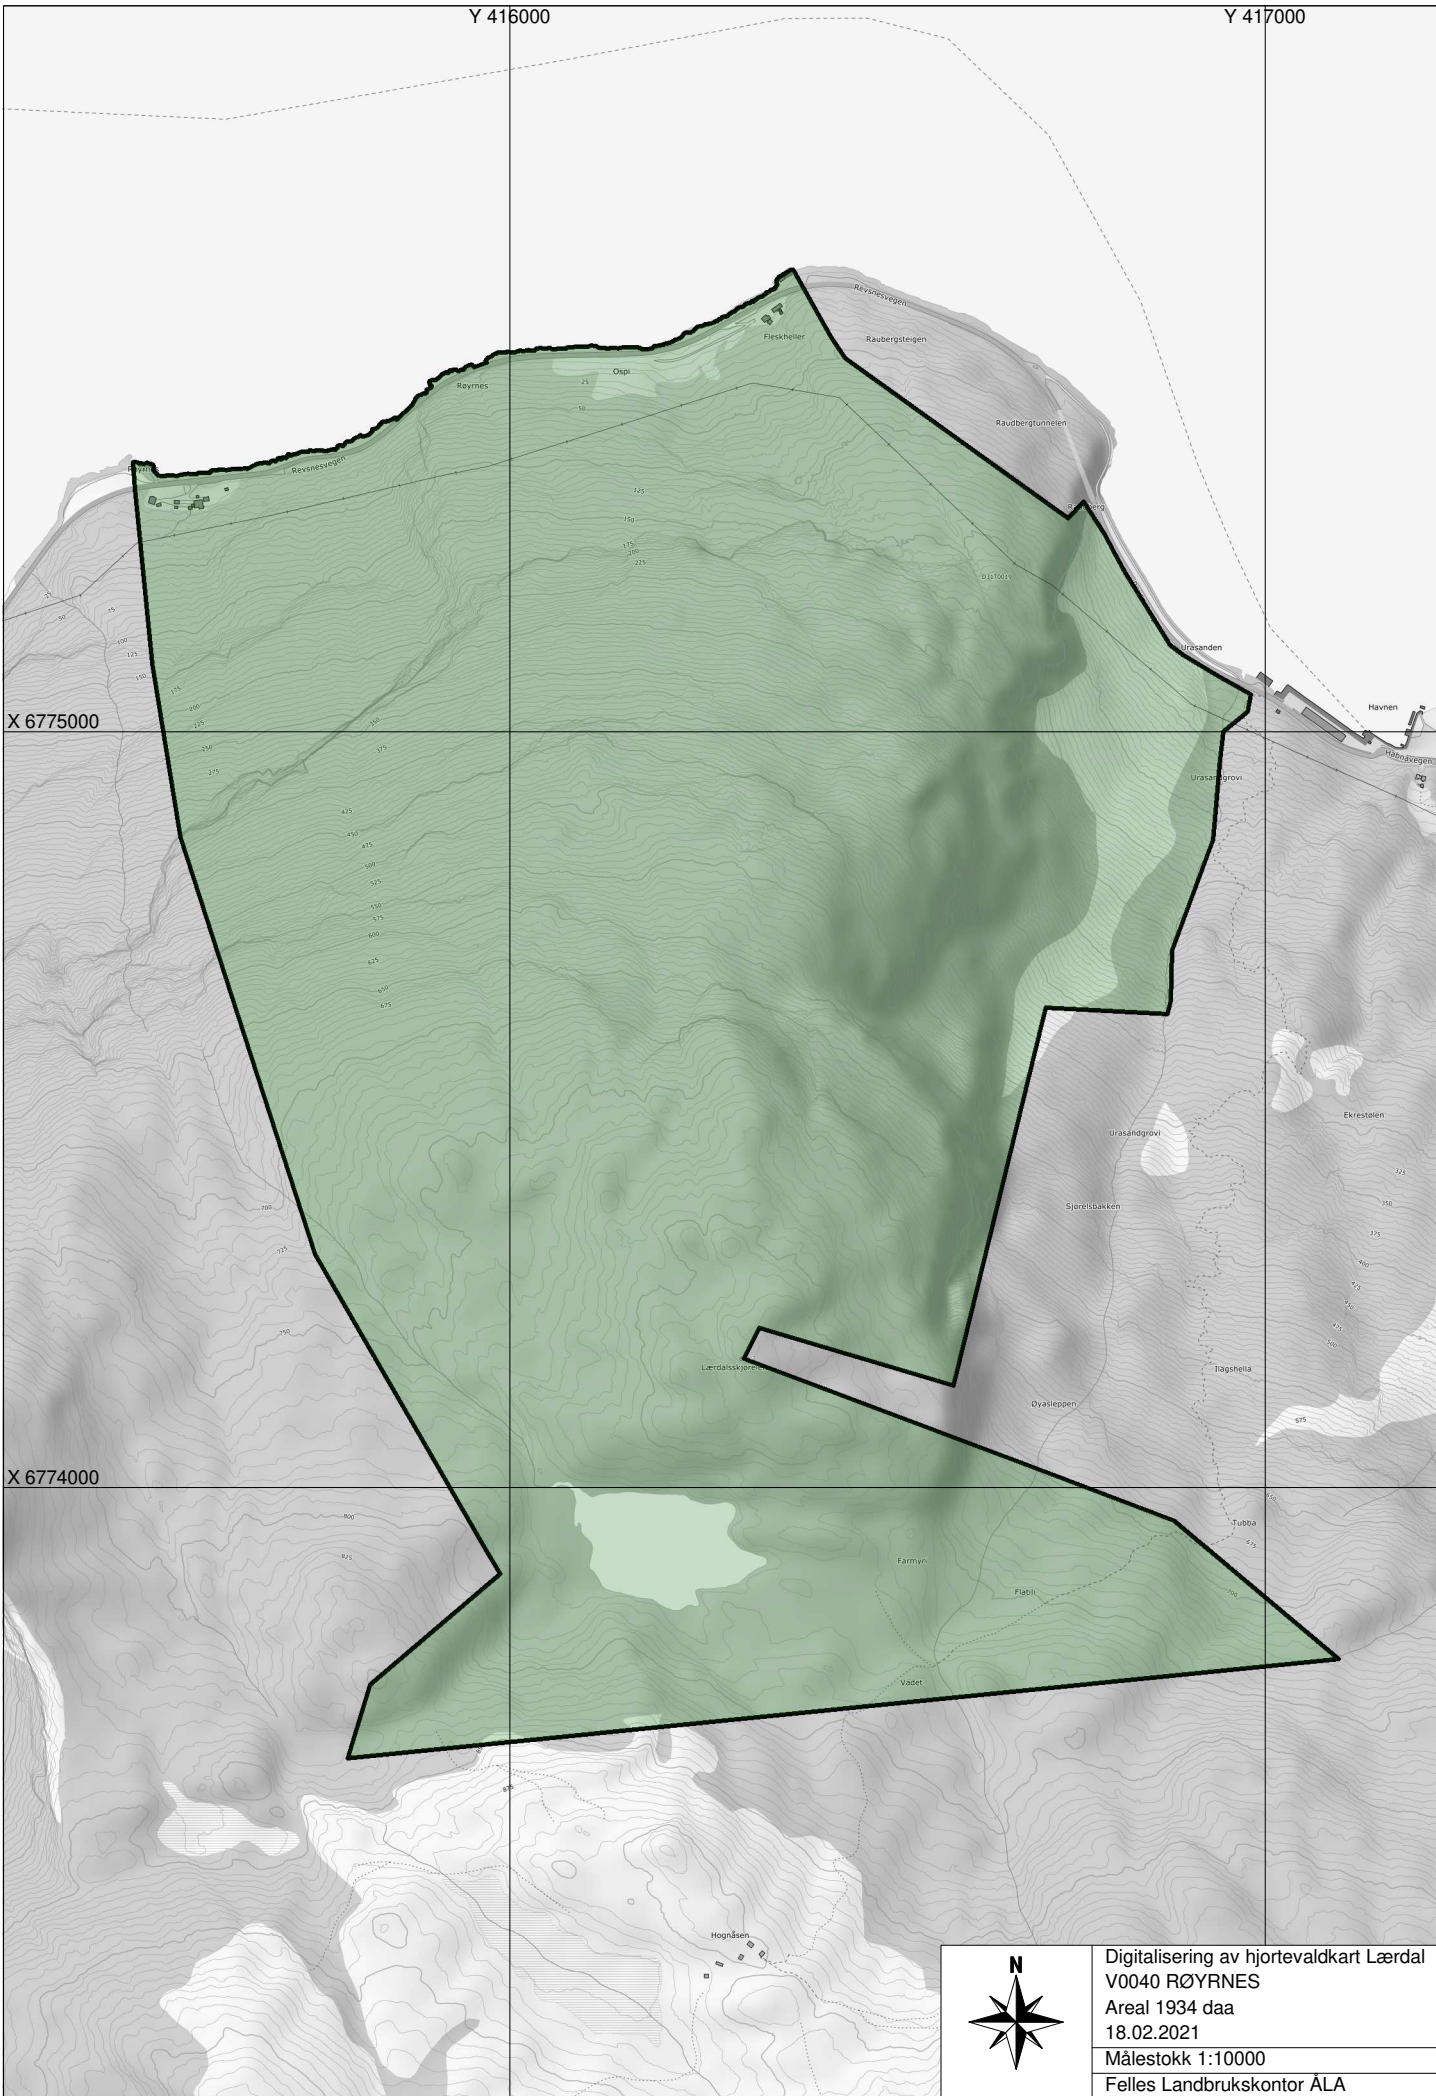

Y 416000

Y 417000

X 6775000

X 6774000

Digitalisering av hjortevaldkart Lærdal
 V0040 RØYRNES
 Areal 1934 daa
 18.02.2021
 Målestokk 1:10000
 Felles Landbrukskontor ÅLA