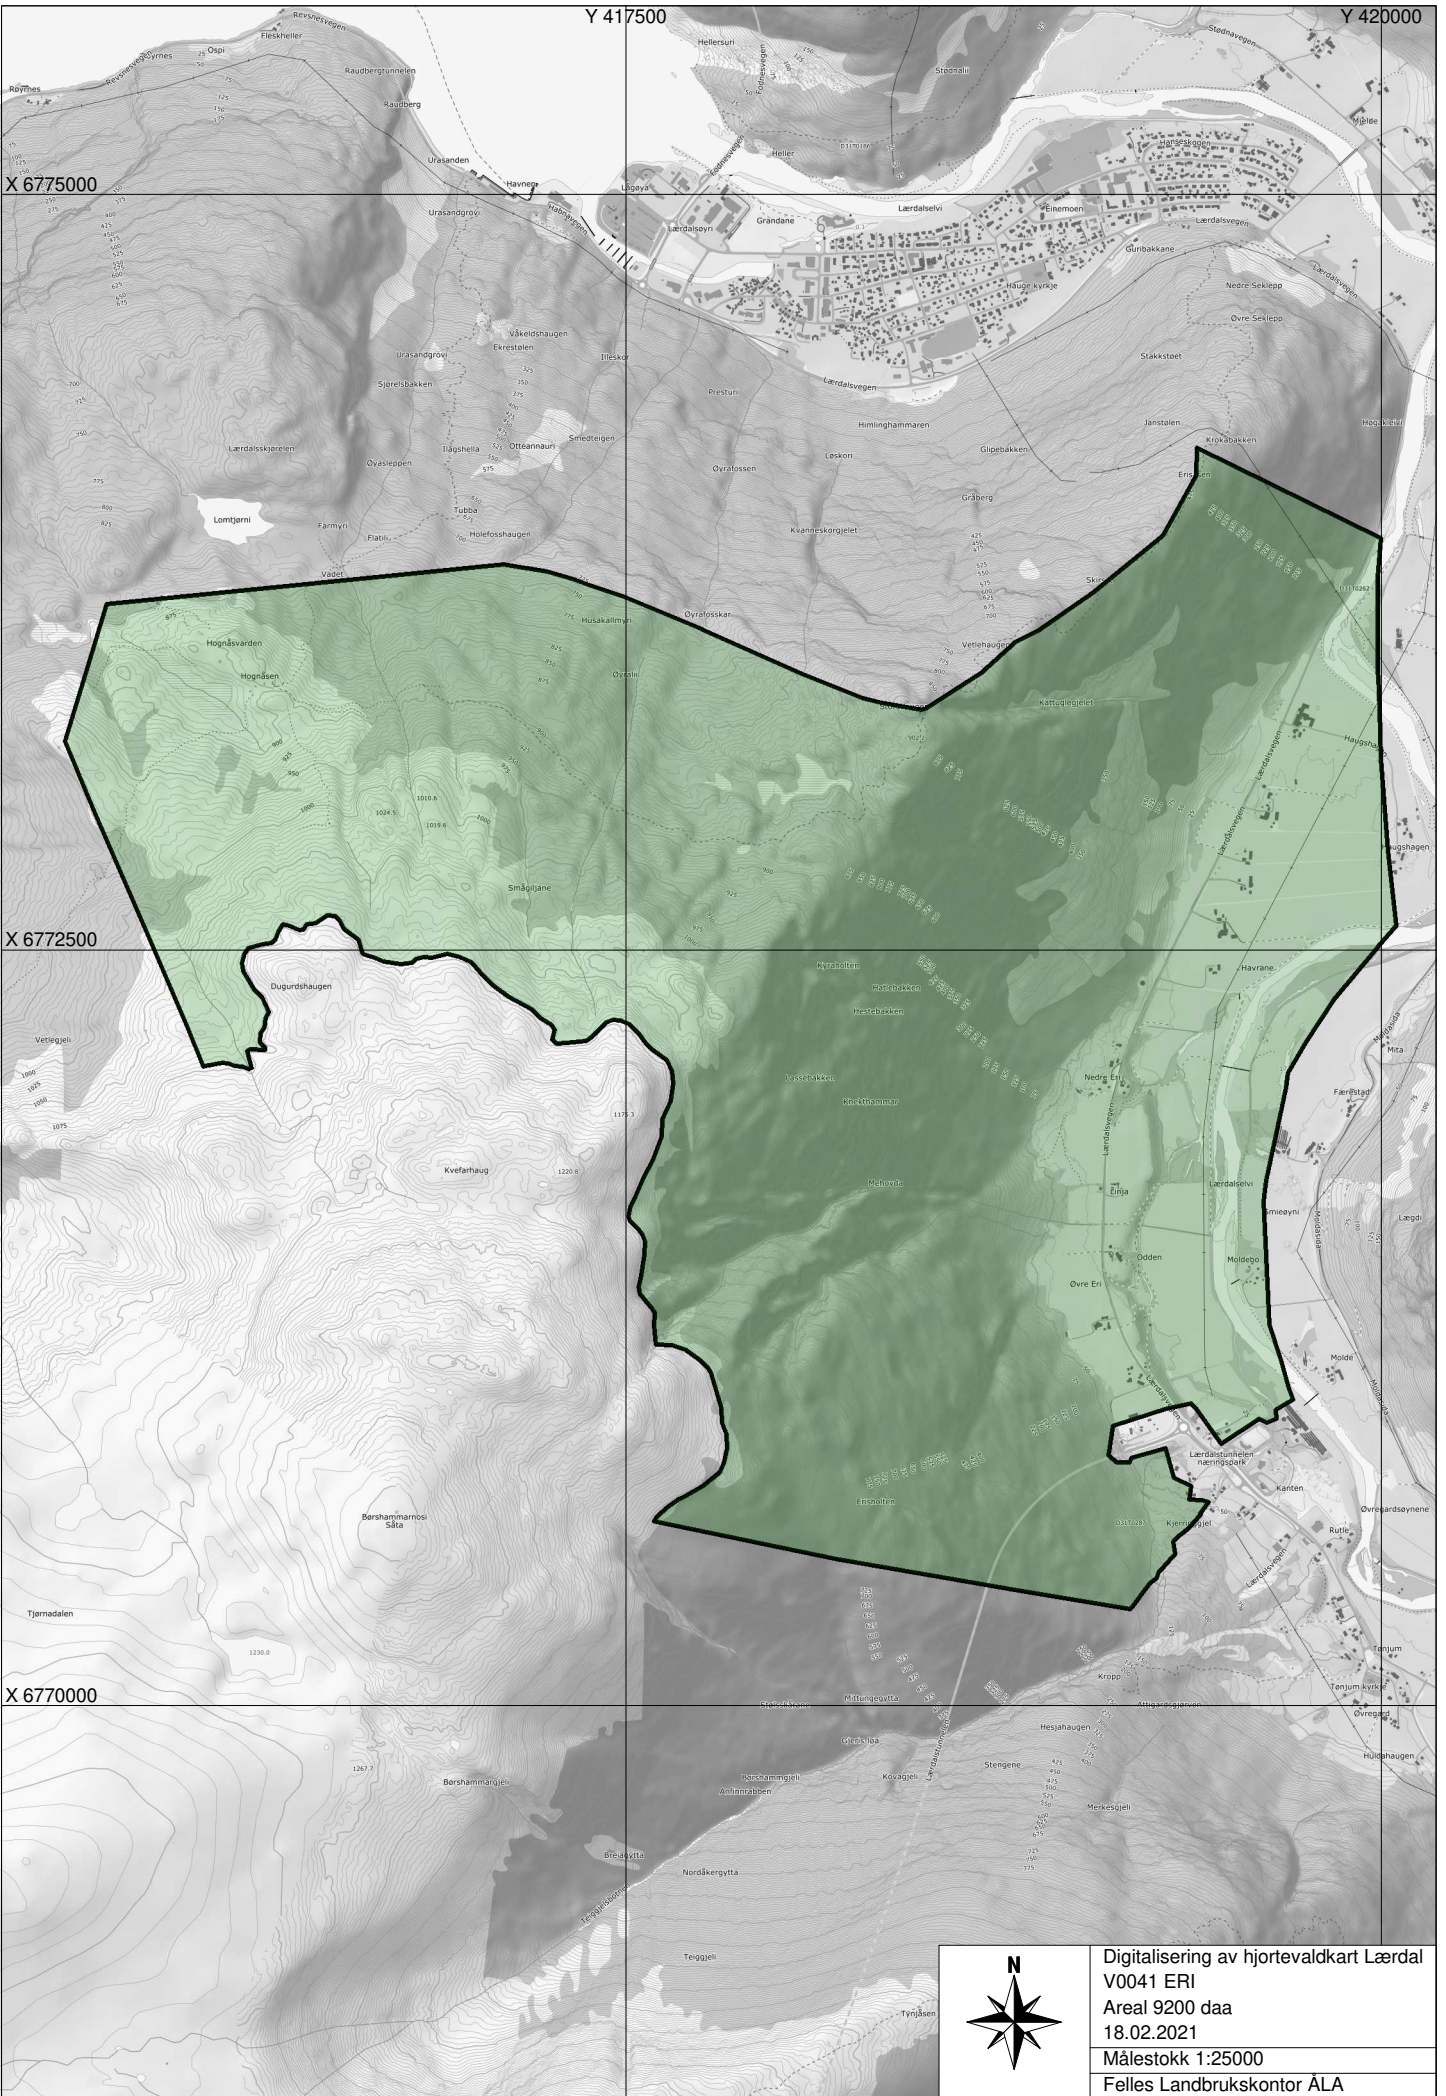

Y 417500

Y 420000

X 6775000

X 6772500

X 6770000

Digitalisering av hortevaldkart Lærdal
 V0041 ERI
 Areal 9200 daa
 18.02.2021
 Målestokk 1:25000
 Felles Landbrukskontor ÅLA