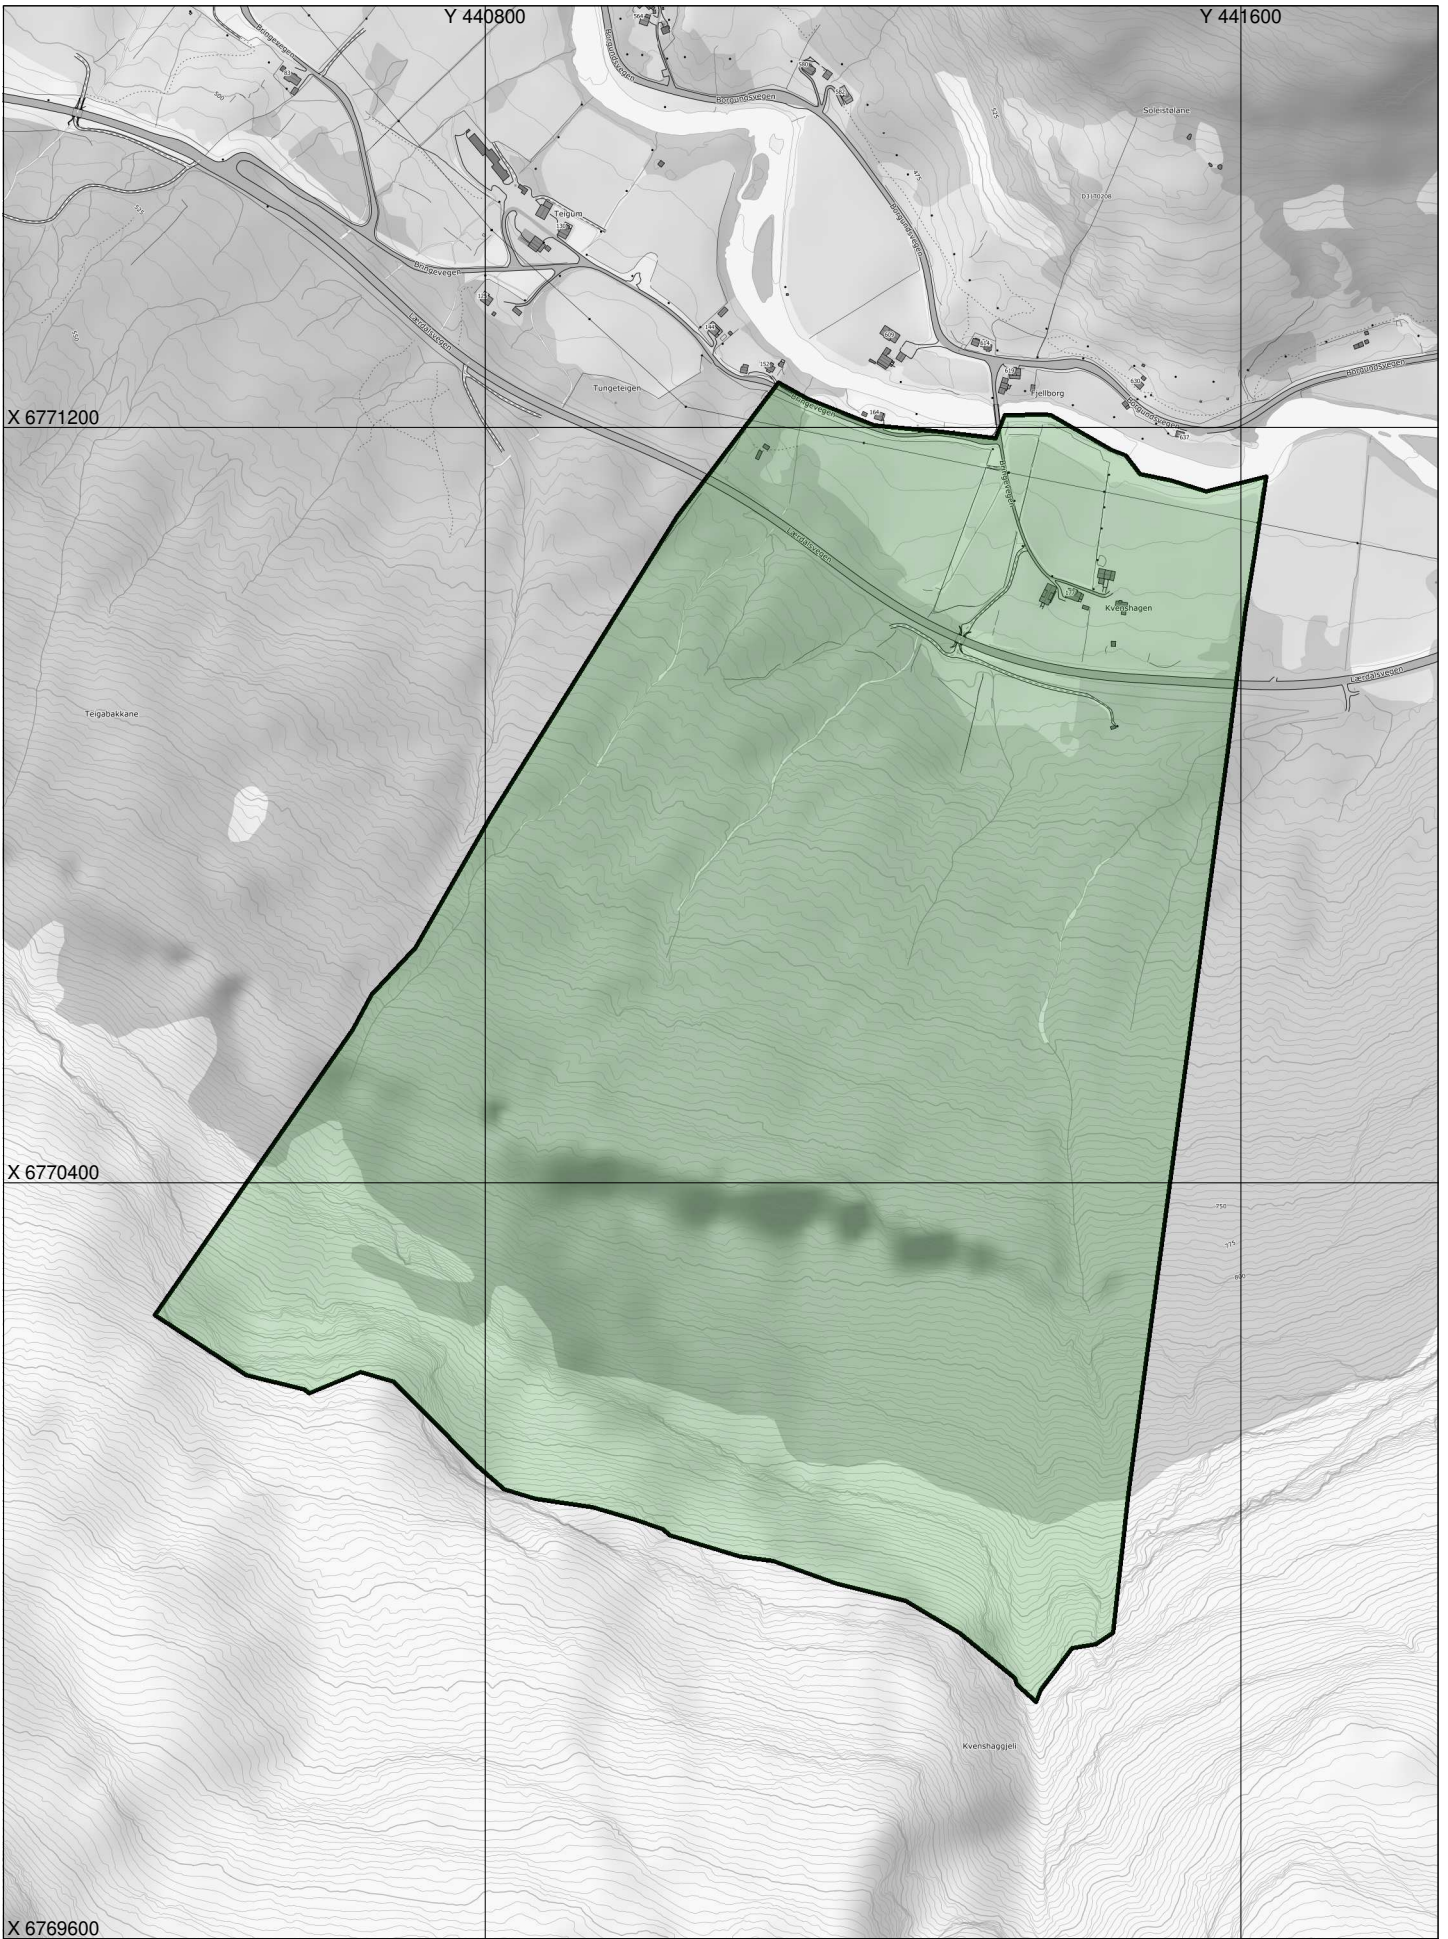

Y 440800

Y 441600

X 6771200

X 6770400

X 6769600

Digitalisering av hjortevaldkart Lærdal  
V0070 KVENSHAGEN  
Areal 966 daa  
25.02.2021  
Målestokk 1:8000  
Felles Landbrukskontor ÅLA