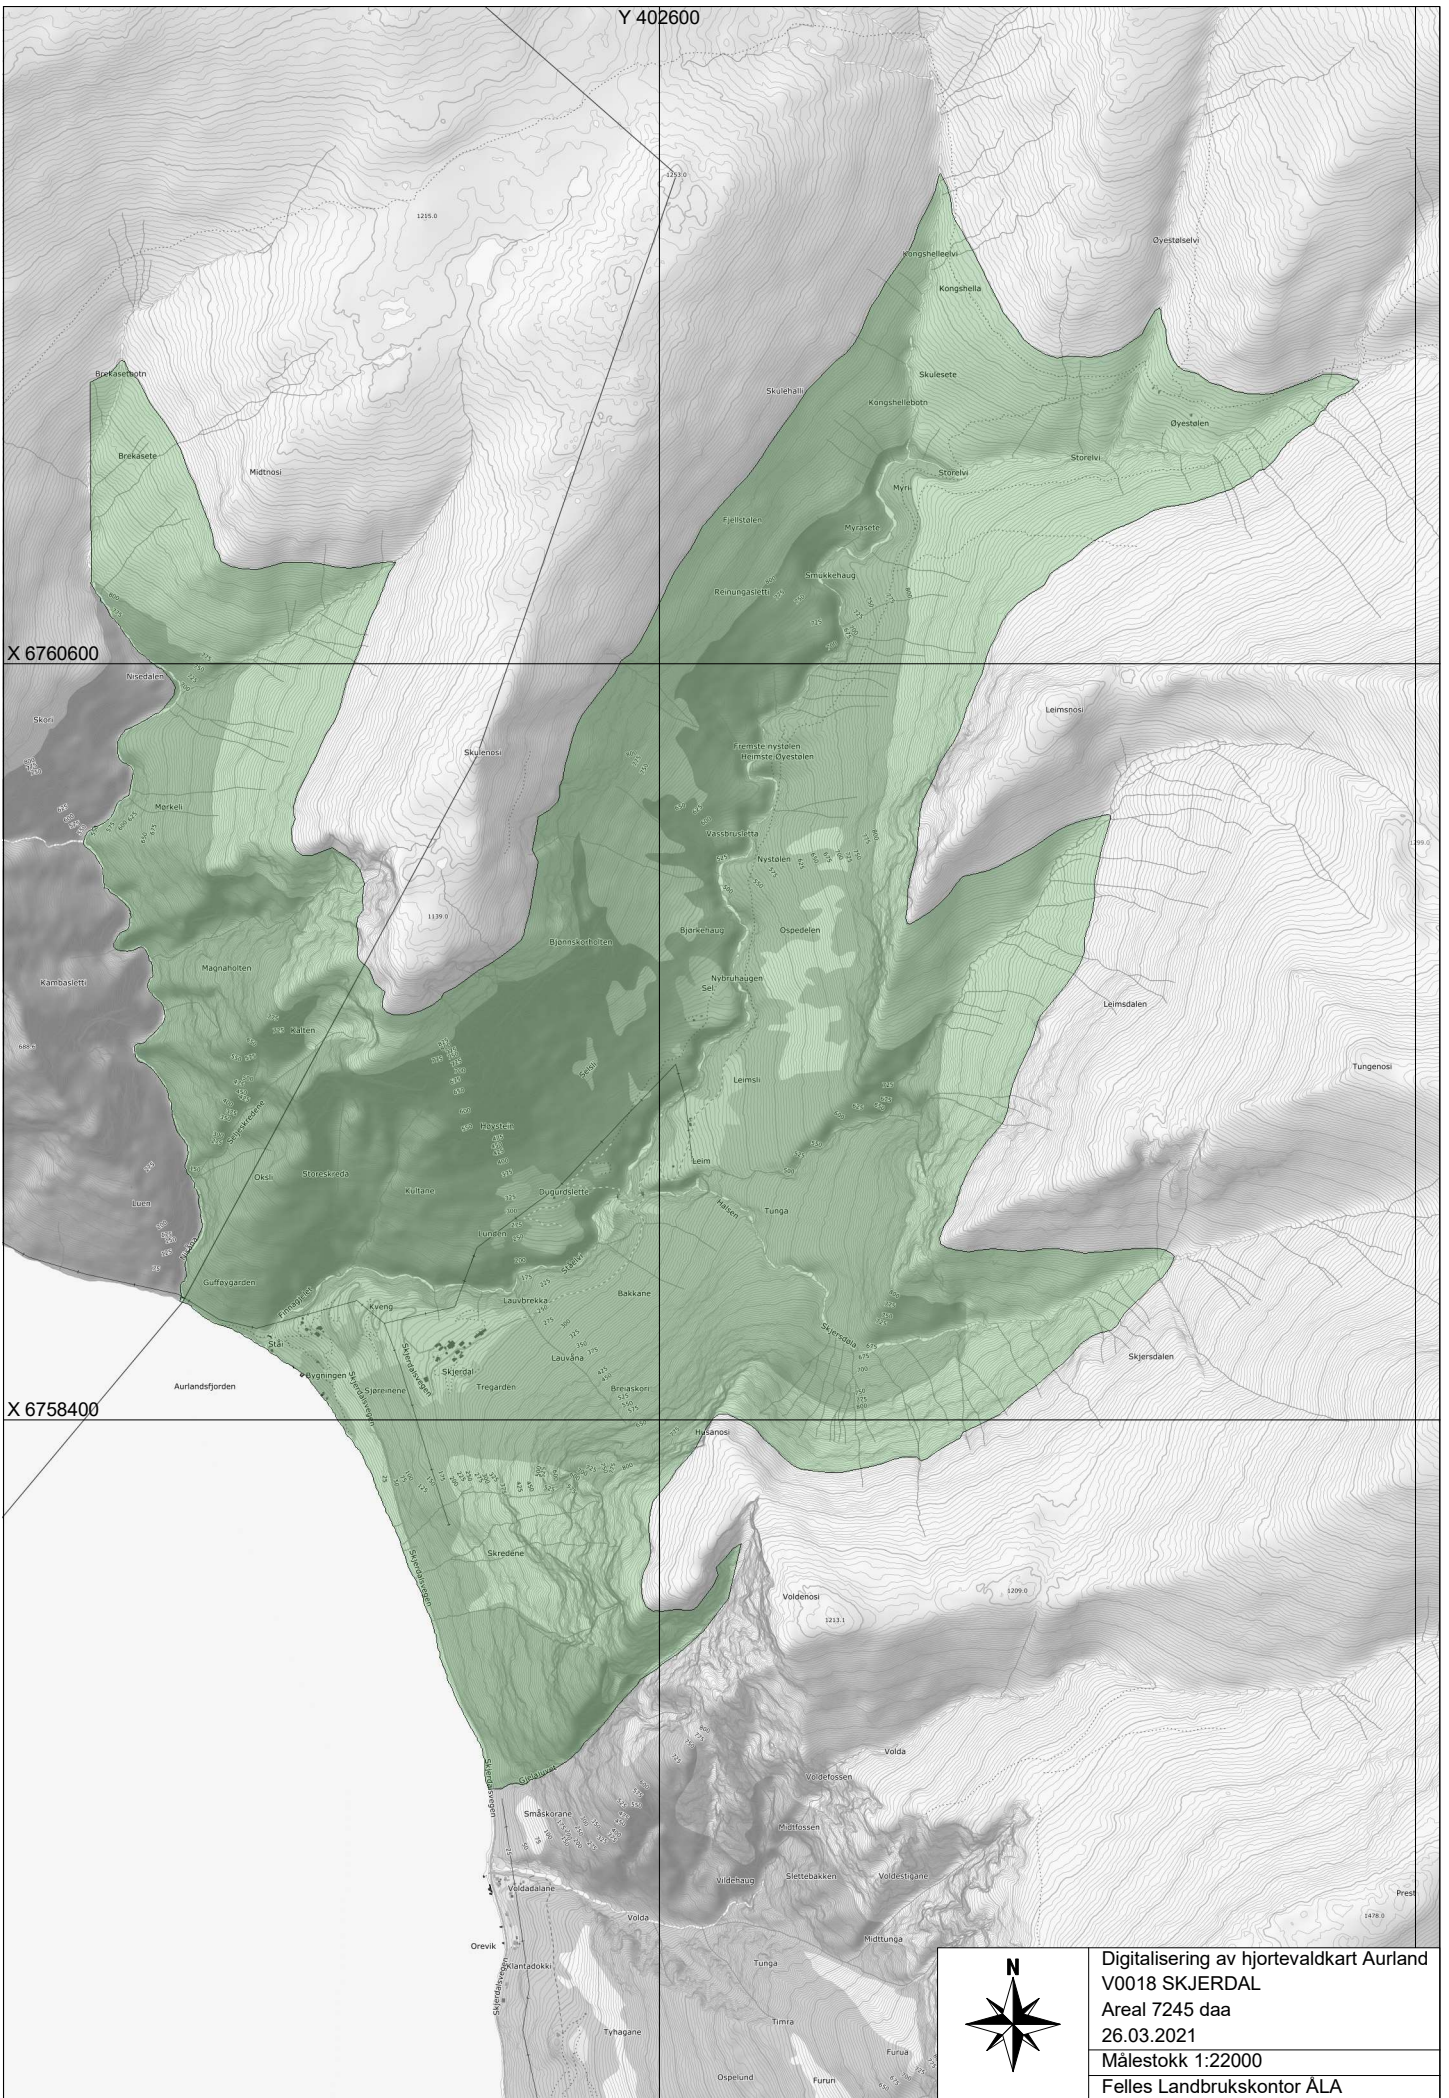

Y 402600

X 6760600

X 6758400

Digitalisering av hjortevaldkart Aurland
 V0018 SKJERDAL
 Areal 7245 daa
 26.03.2021
 Målestokk 1:22000
 Felles Landbrukskontor ÅLA