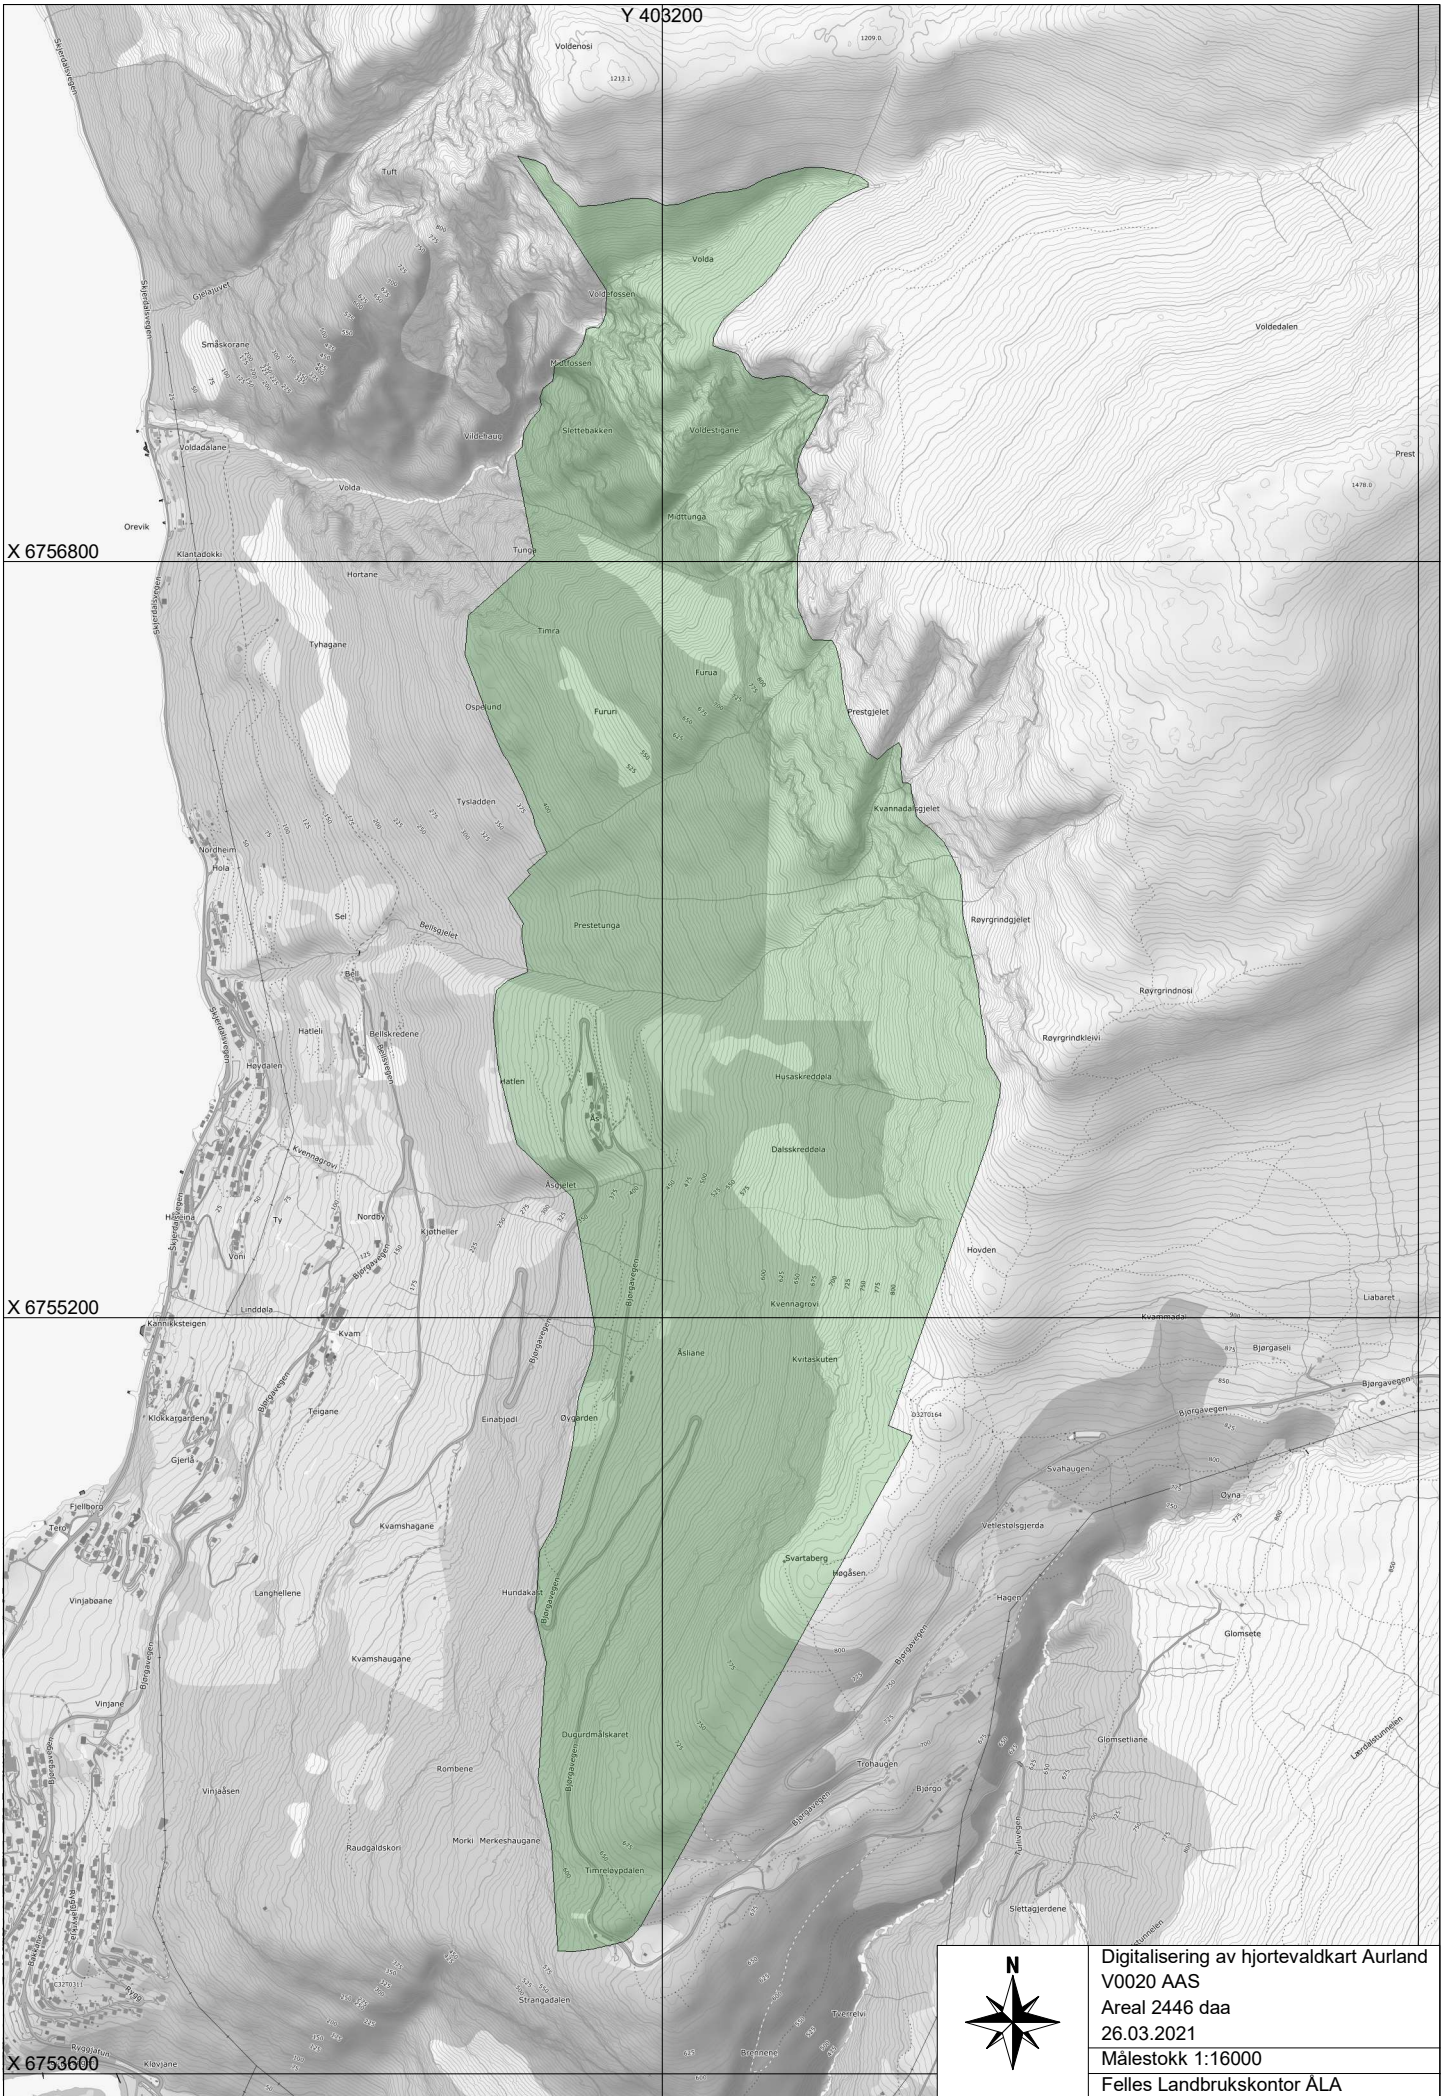

Y 403200

X 6756800

X 6755200

X 6753600

Digitalisering av hjortevaldkart Aurland  
 V0020 AAS  
 Areal 2446 daa  
 26.03.2021  
 Målestokk 1:16000  
 Felles Landbrukskontor ÅLA