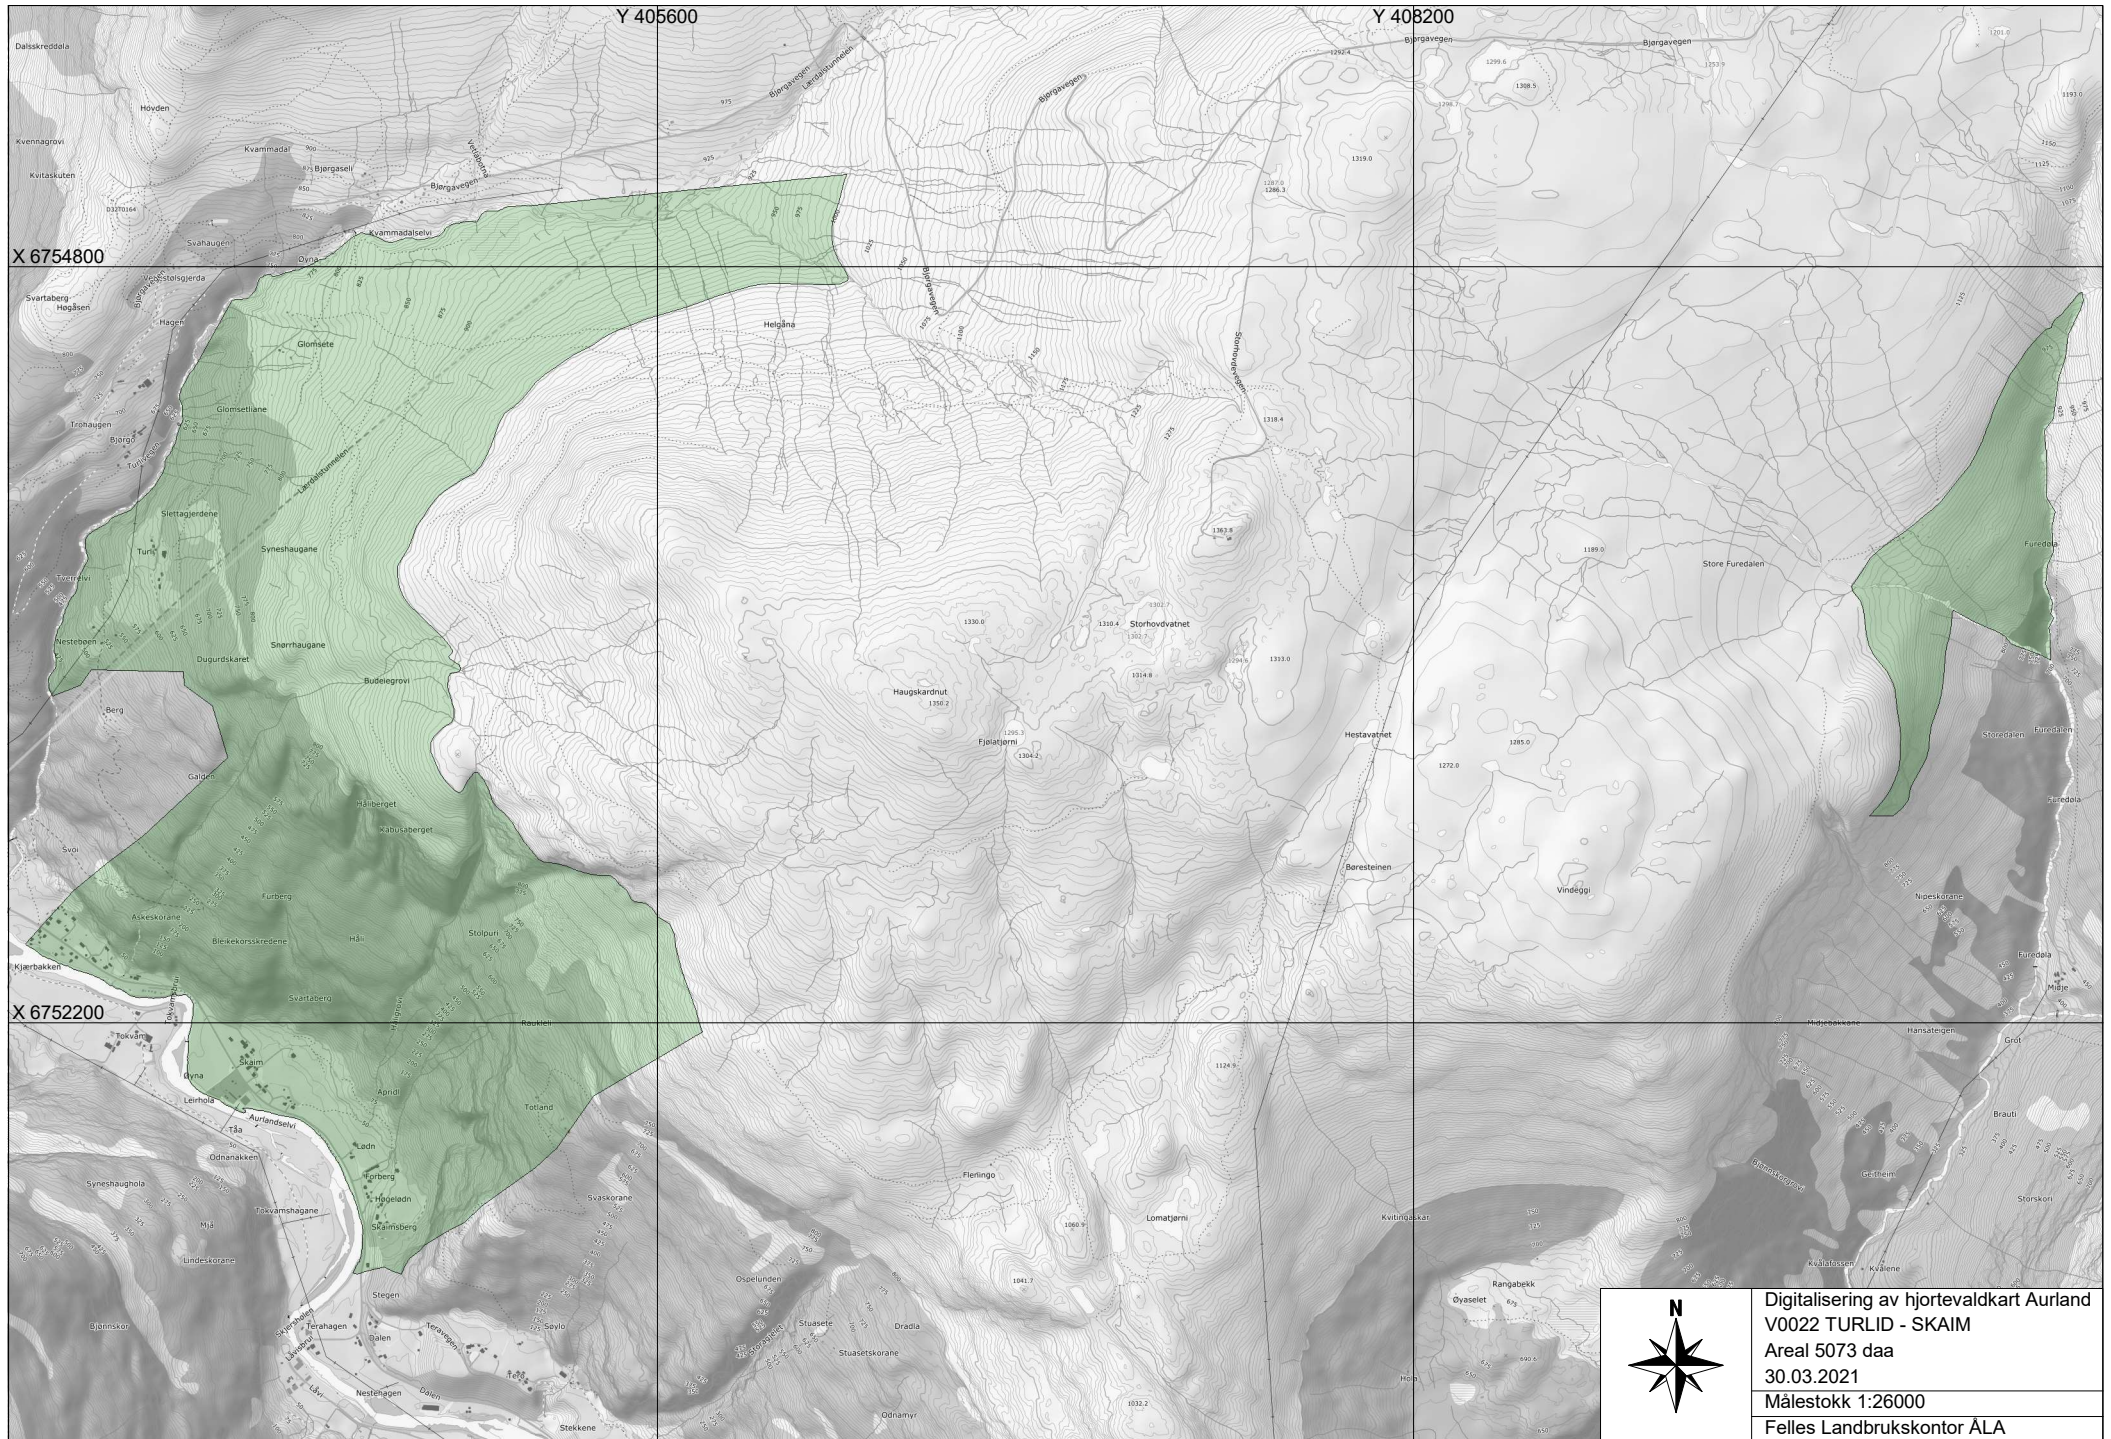

Y 405600

Y 408200

X 6754800

X 6752200

Digitalisering av hjortevaldkart Aurland V0022 TURLID - SKAIM Areal 5073 daa 30.03.2021 Målestokk 1:26000 Felles Landbrukskontor ÅLA
