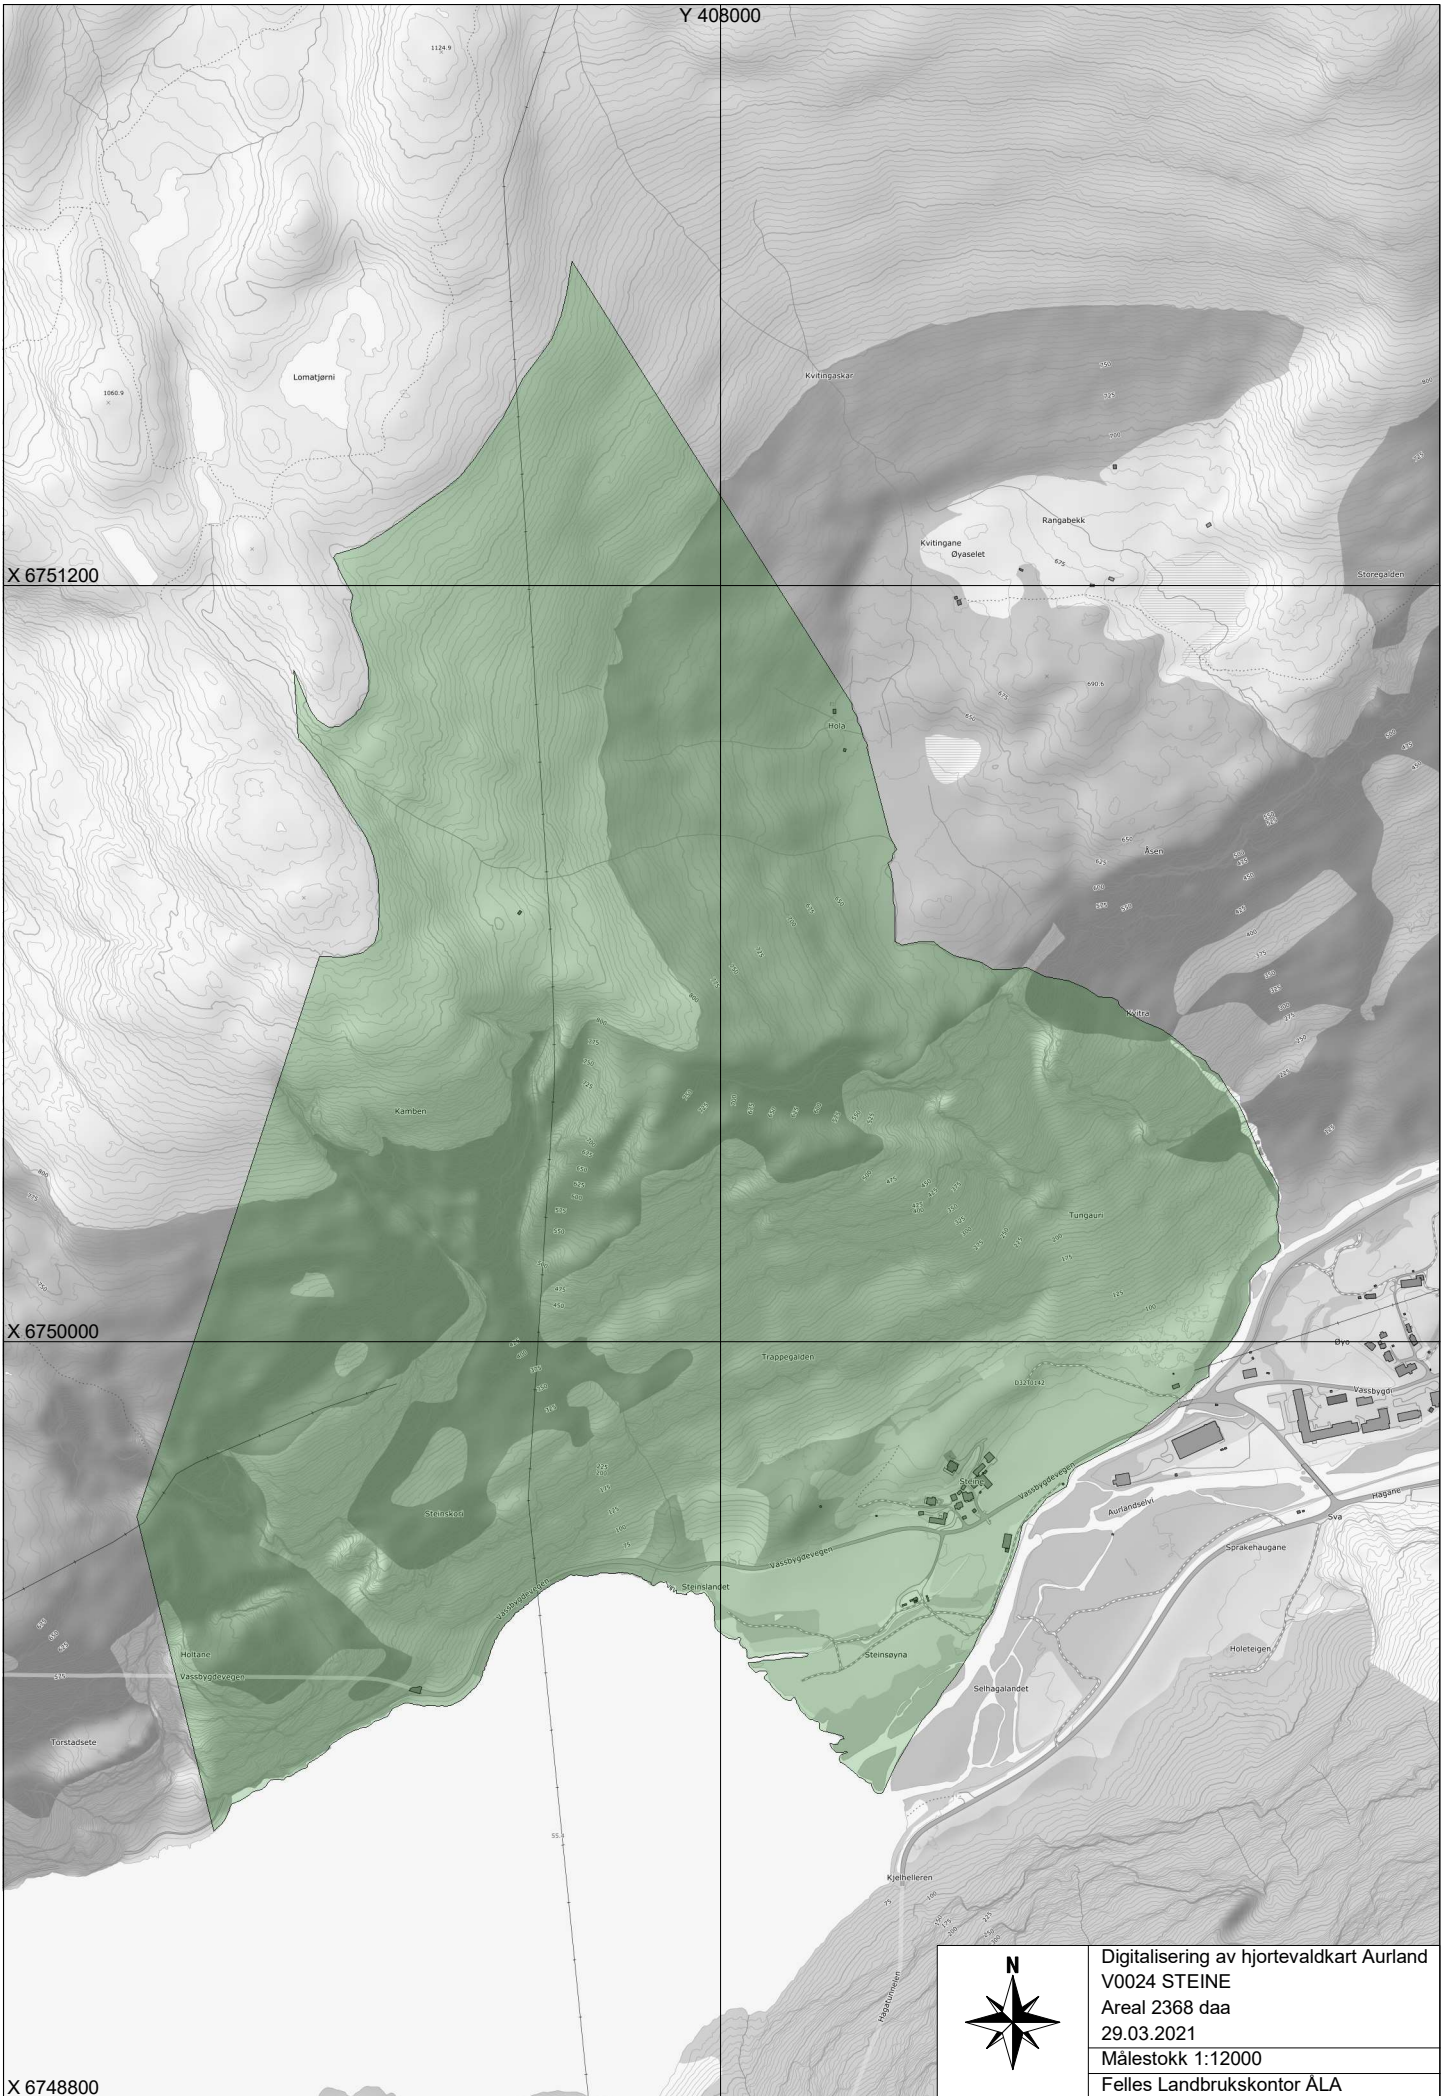

Y 408000

X 6751200

X 6750000

X 6748800

Digitalisering av hjortevaldkart Aurland
 V0024 STEINE
 Areal 2368 daa
 29.03.2021
 Målestokk 1:12000
 Felles Landbrukskontor ÅLA