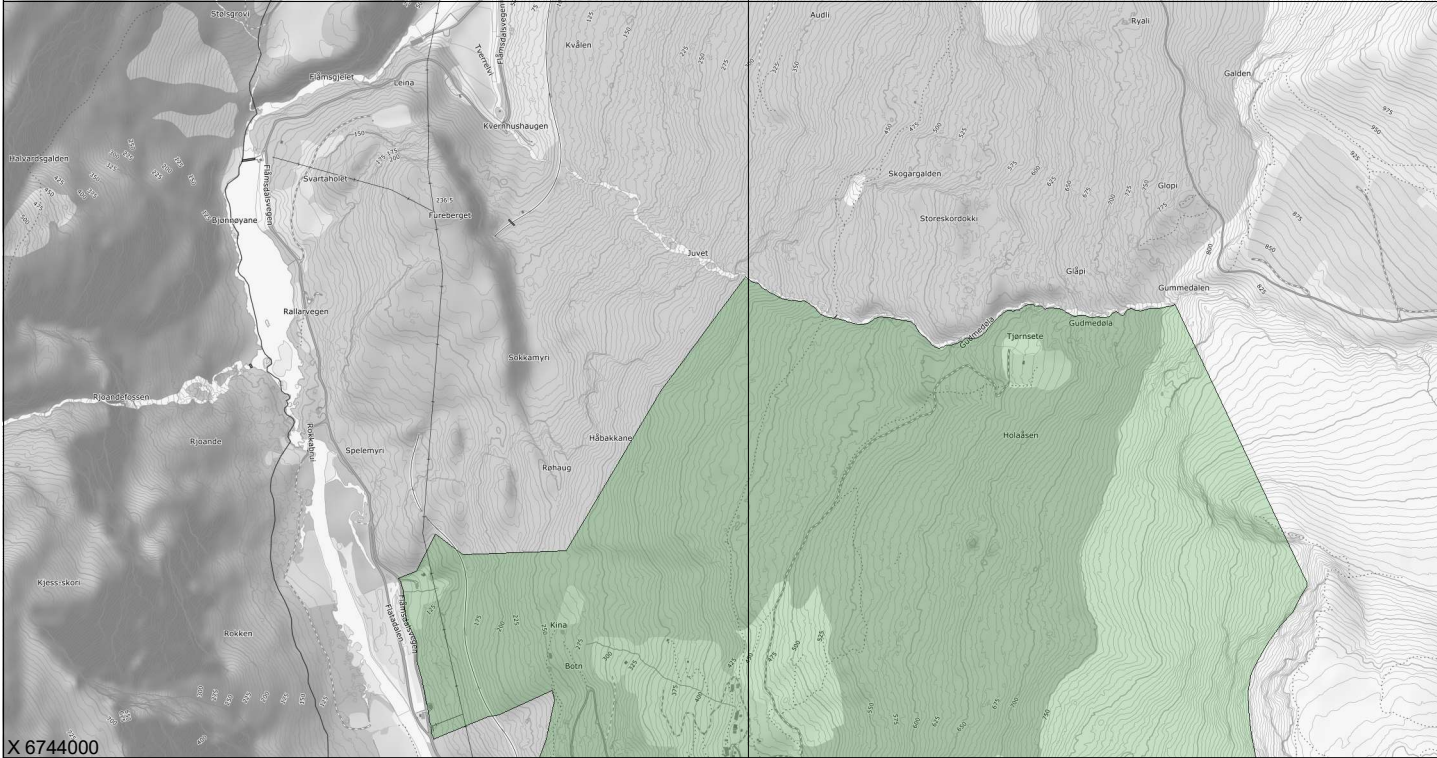

X 6745600

Y 398400

X 6744000

X 6742400

Digitalisering av hjortevaldkart Aurland
 V0041 DALSBOTN - HAGLUM
 Areal 3908 daa
 23.03.2021
 Målestokk 1:16000
 Felles Landbrukskontor ÅLA