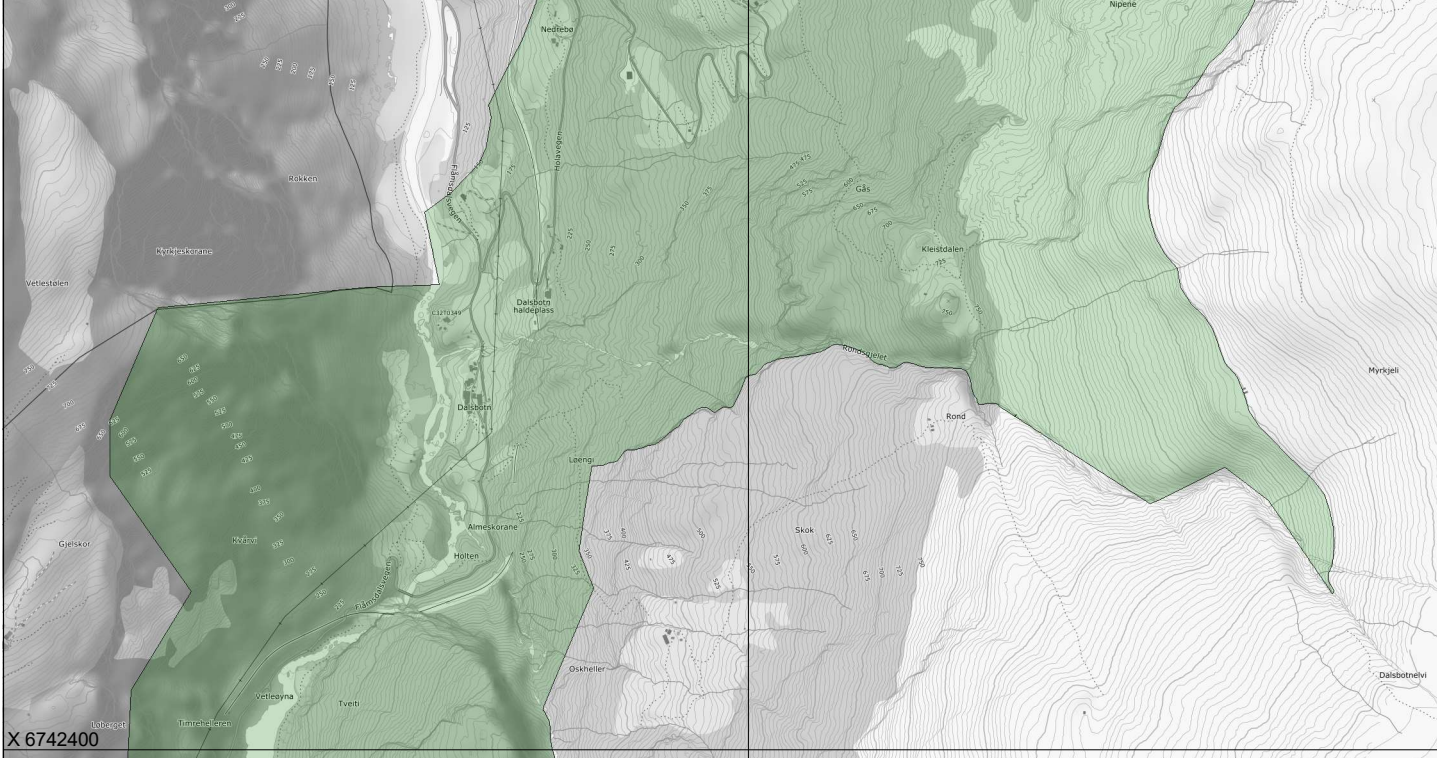

X 6745600

Y 398400

X 6744000

X 6742400

Digitalisering av hjortevaldkart Aurland
 V0041 DALSBOTN - HAGLUM
 Areal 3908 daa
 23.03.2021
 Målestokk 1:16000
 Felles Landbrukskontor ÅLA