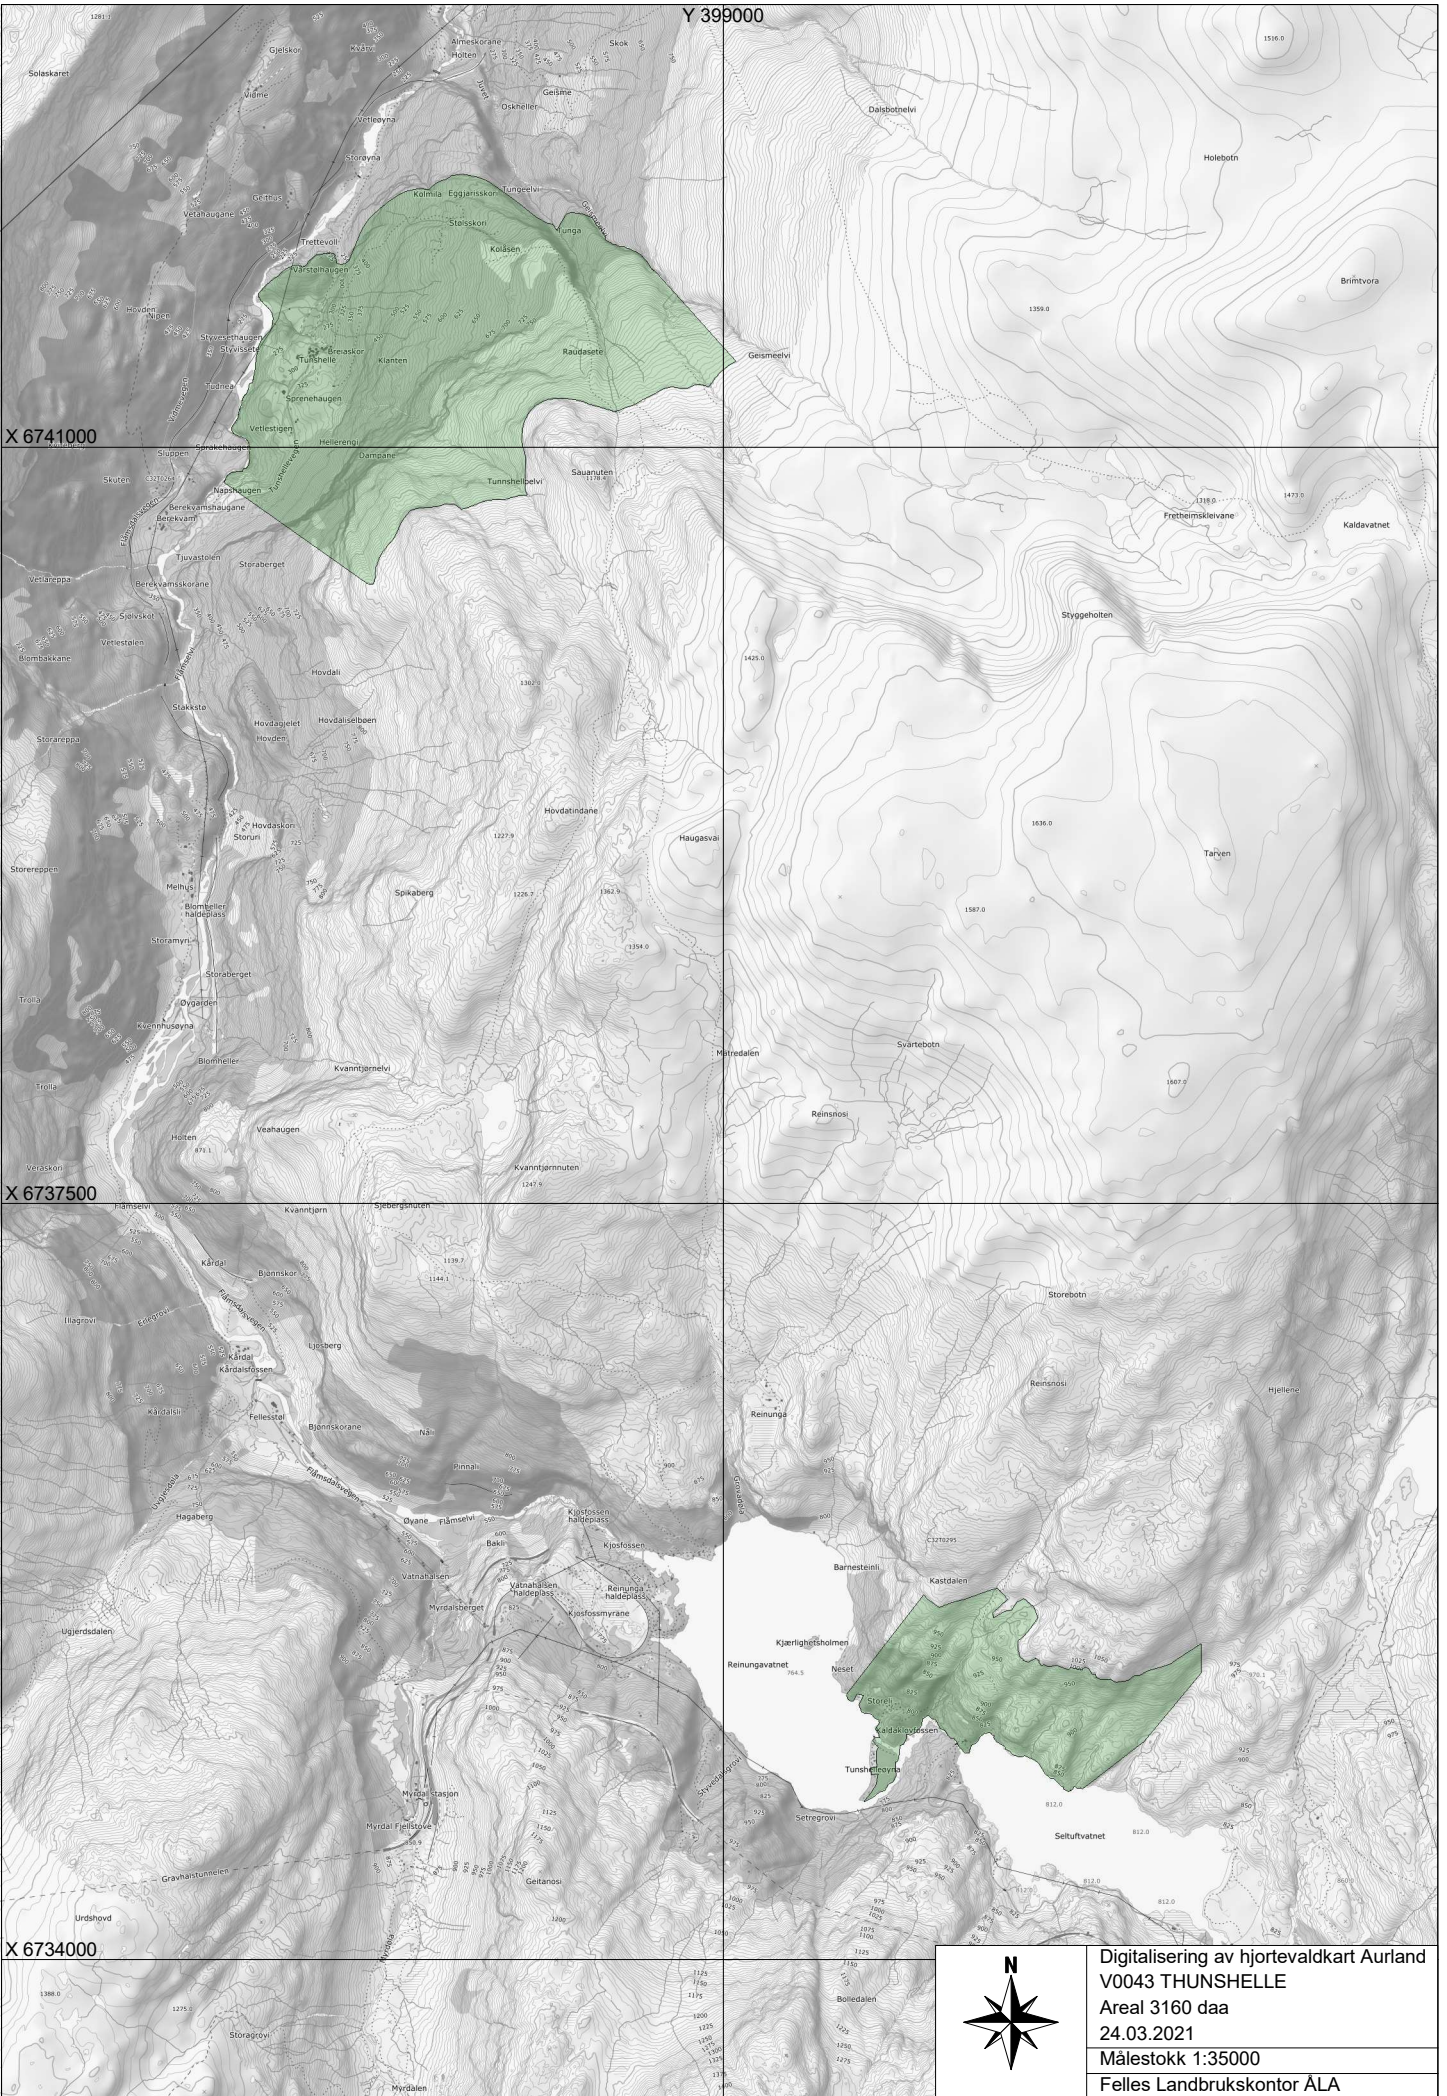

Y 399000

X 6741000

X 6737500

X 6734000

Digitalisering av hjortevaldkart Aurland
 V0043 THUNSHELLE
 Areal 3160 daa
 24.03.2021
 Målestokk 1:35000
 Felles Landbrukskontor ÅLA