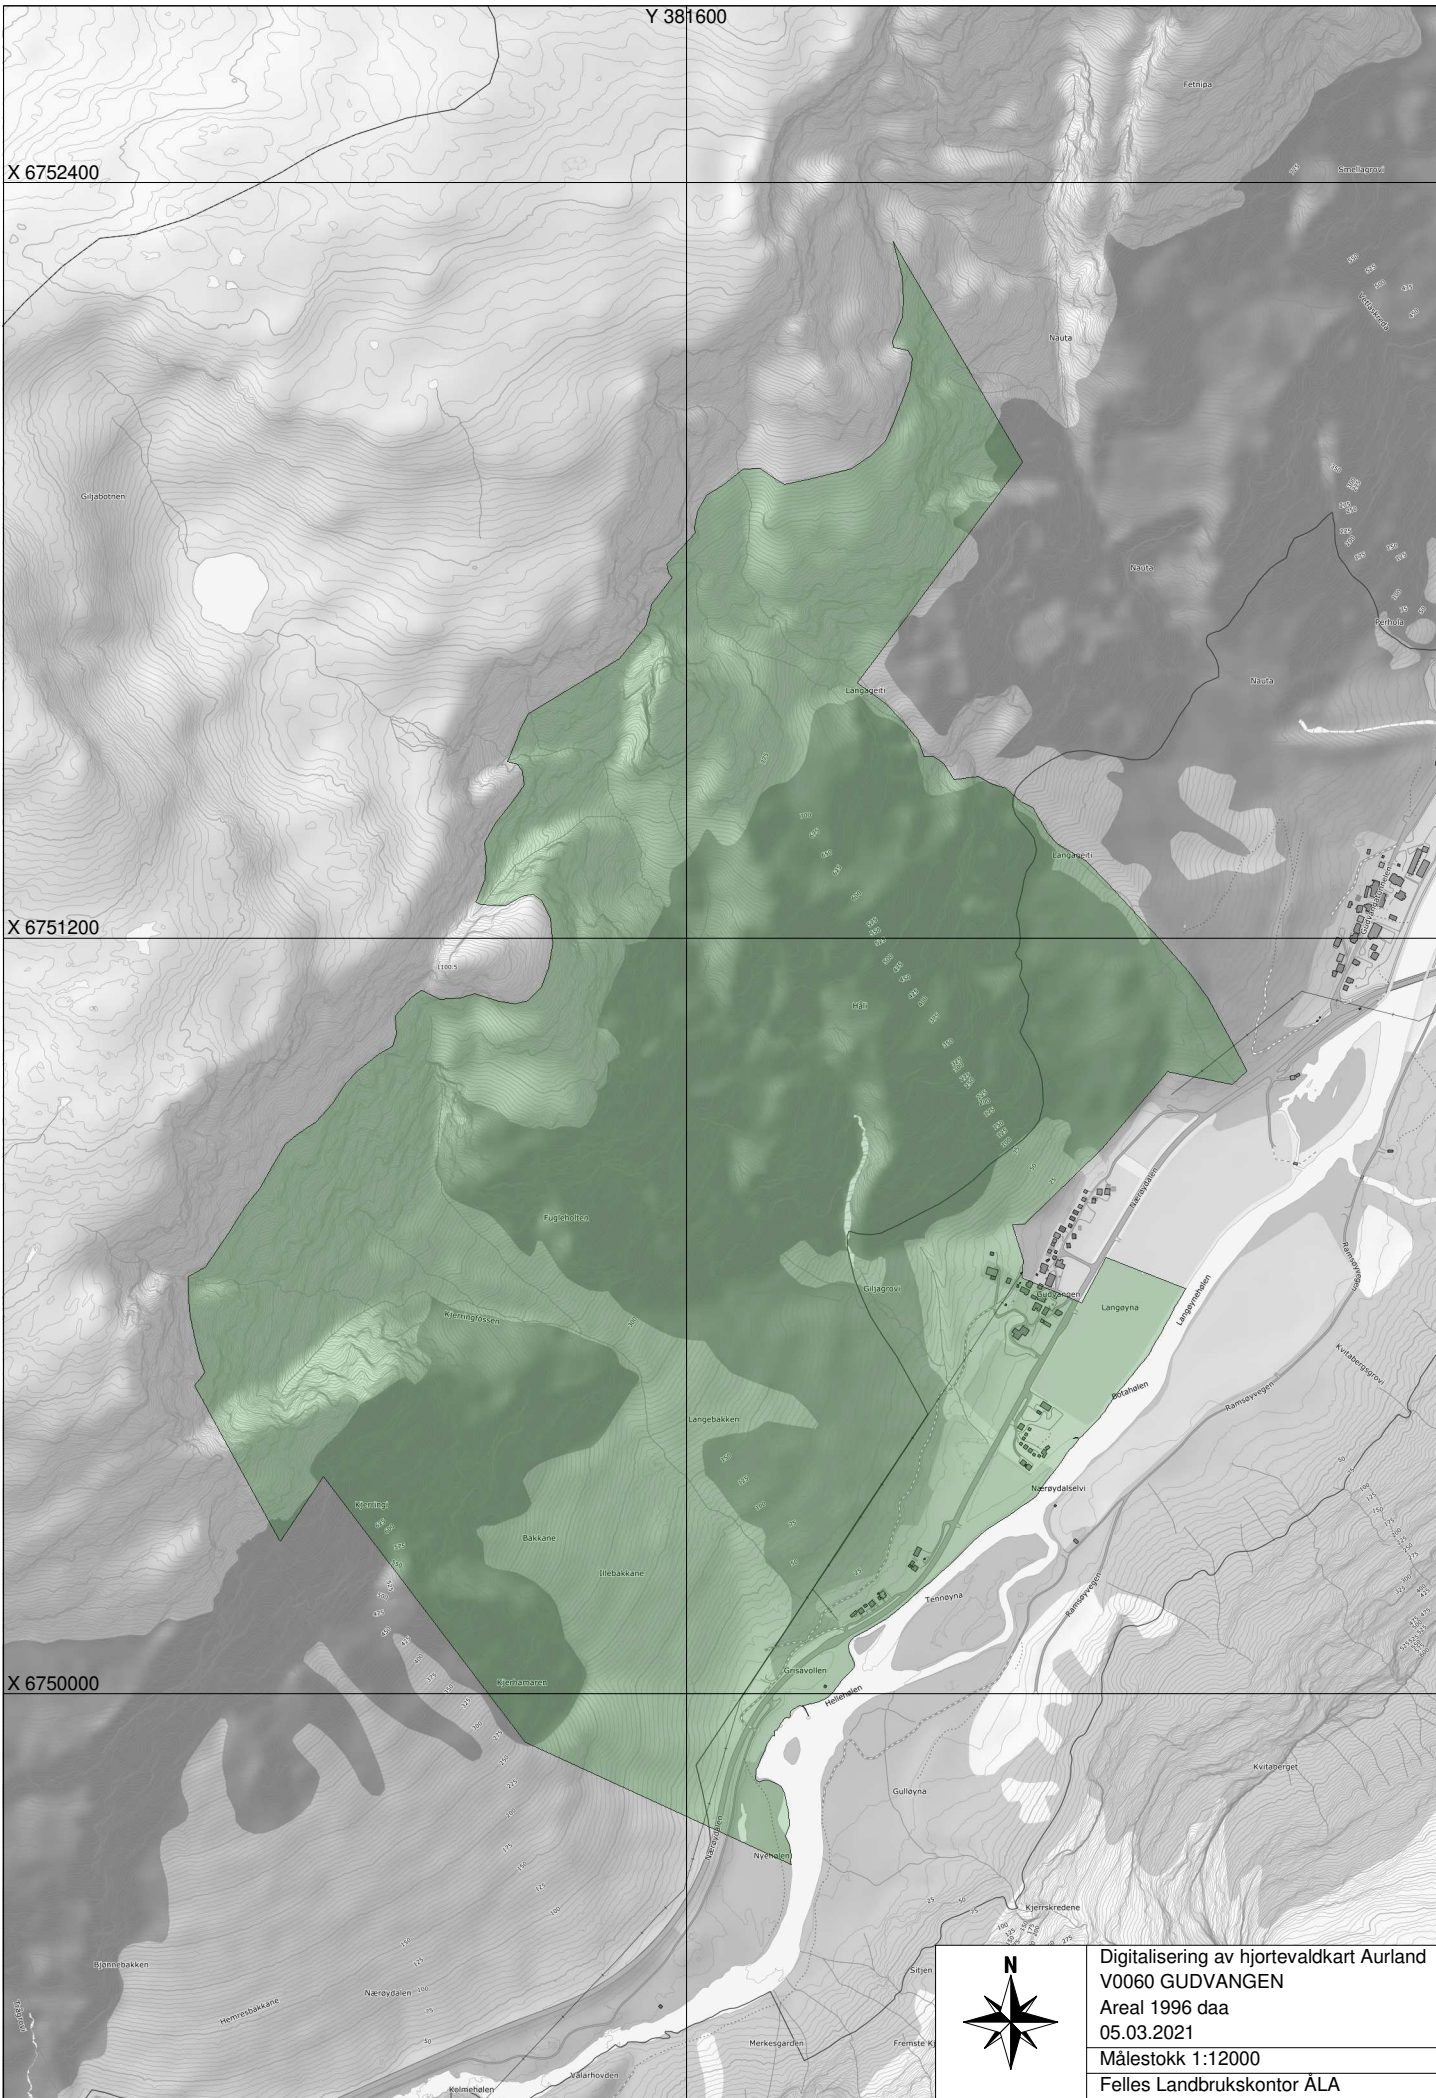

Y 381600

X 6752400

X 6751200

X 6750000

Digitalisering av hjortevaldkart Aurland
 V0060 GUDVANGEN
 Areal 1996 daa
 05.03.2021
 Målestokk 1:12000
 Felles Landbrukskontor ÅLA