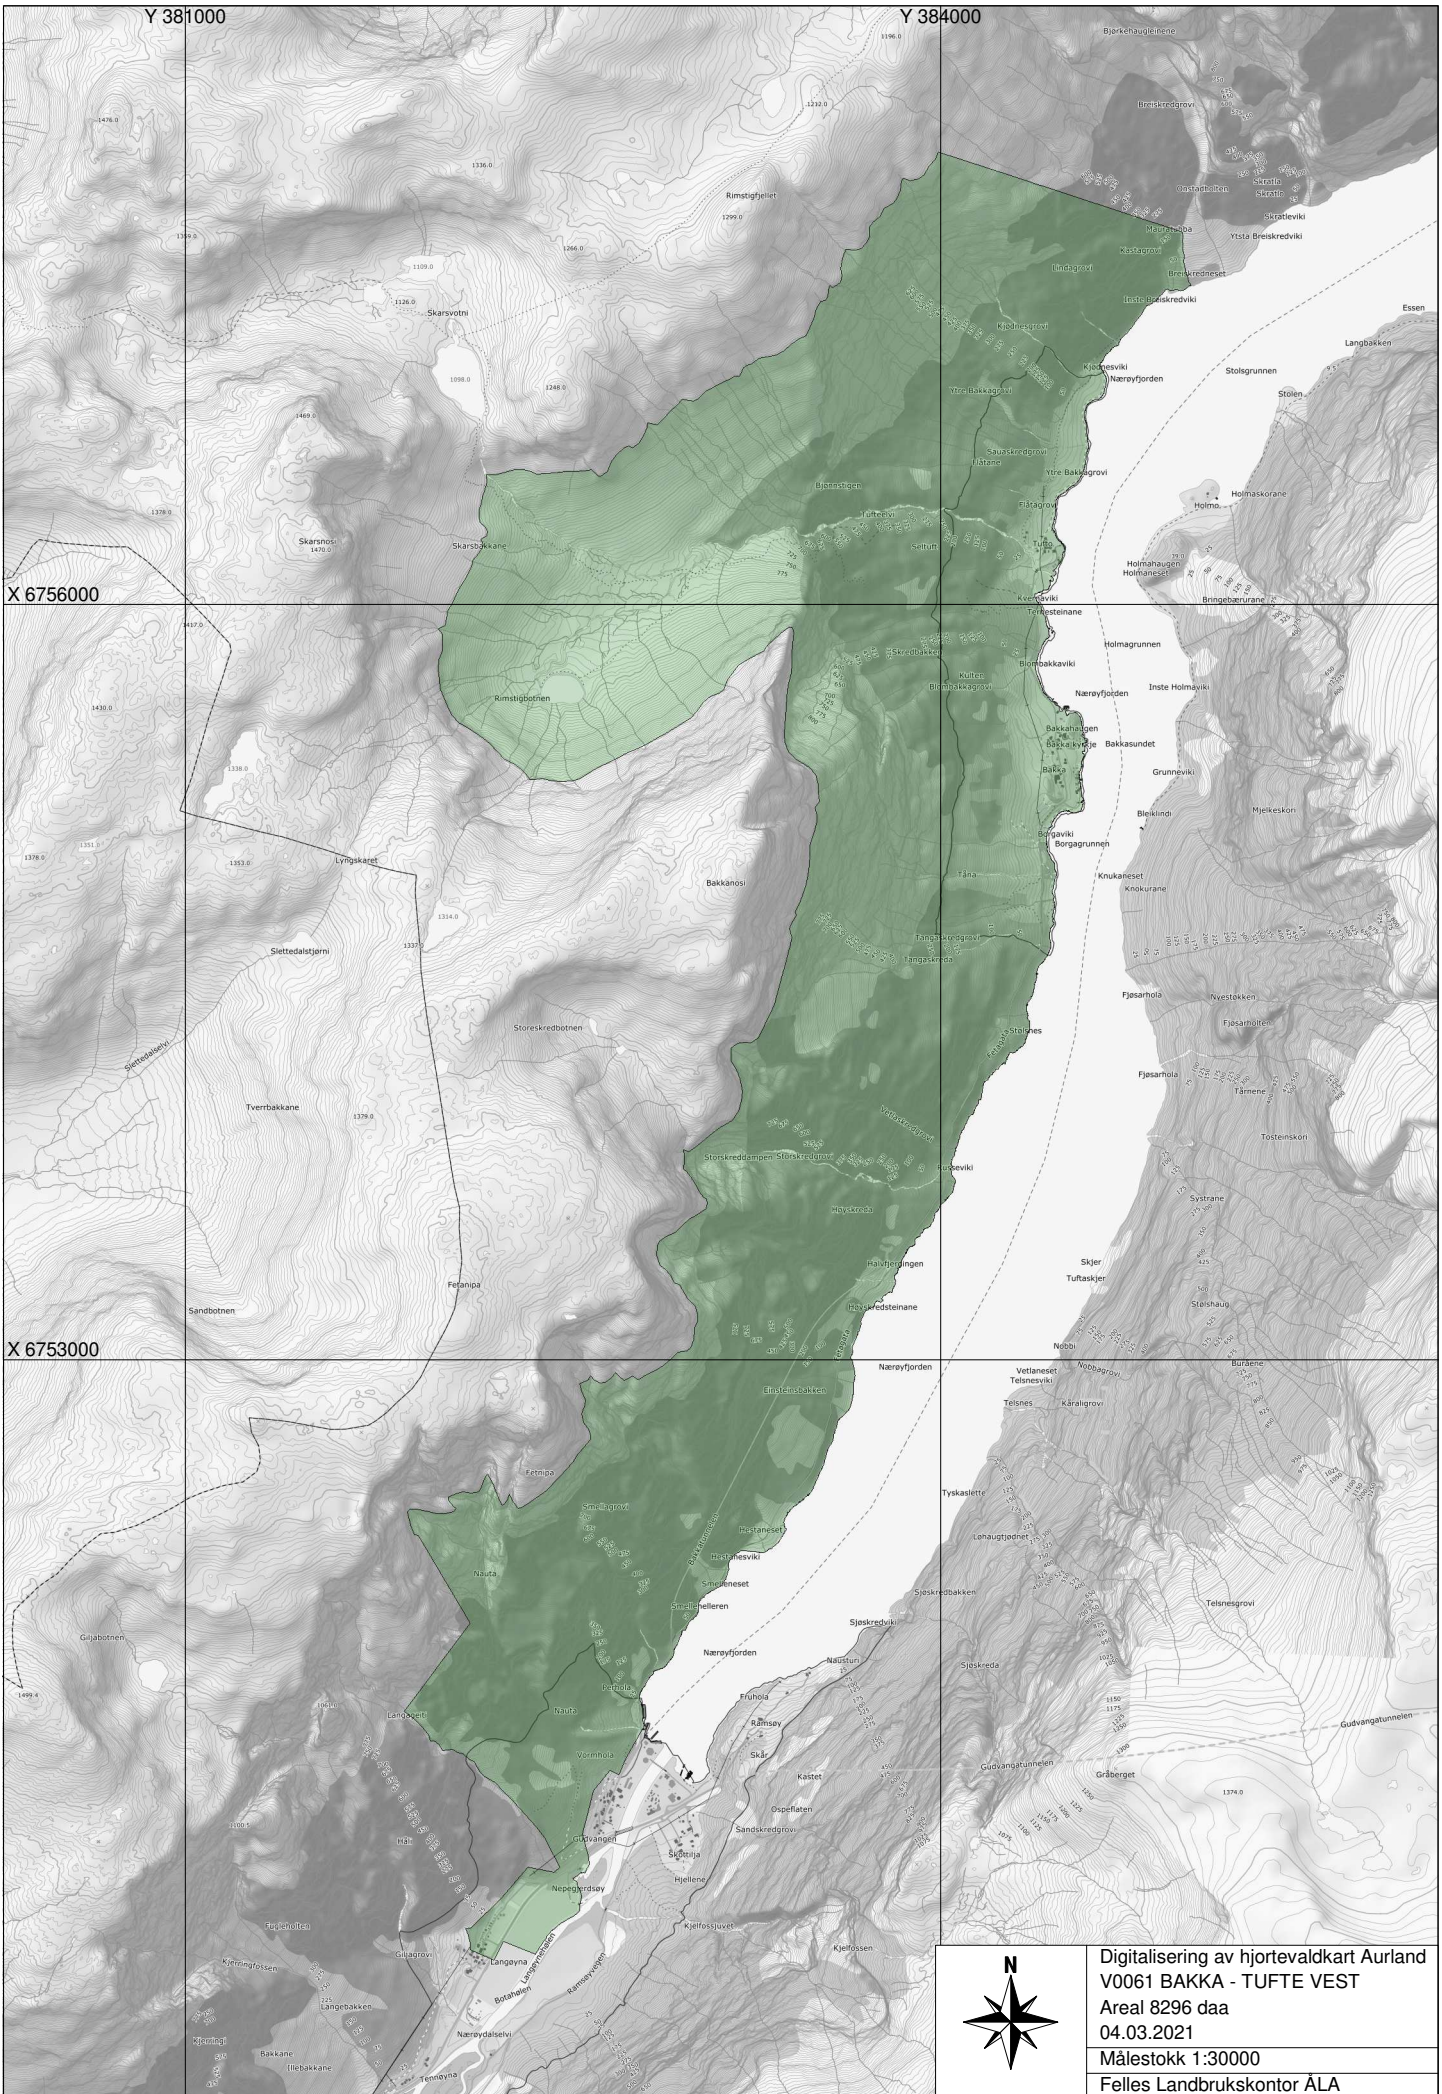

Y 381000

Y 384000

X 6756000

X 6753000

Digitalisering av hjortevaldkart Aurland
 V0061 BAKKA - TUFTE VEST
 Areal 8296 daa
 04.03.2021
 Målestokk 1:30000
 Felles Landbrukskontor ÅLA