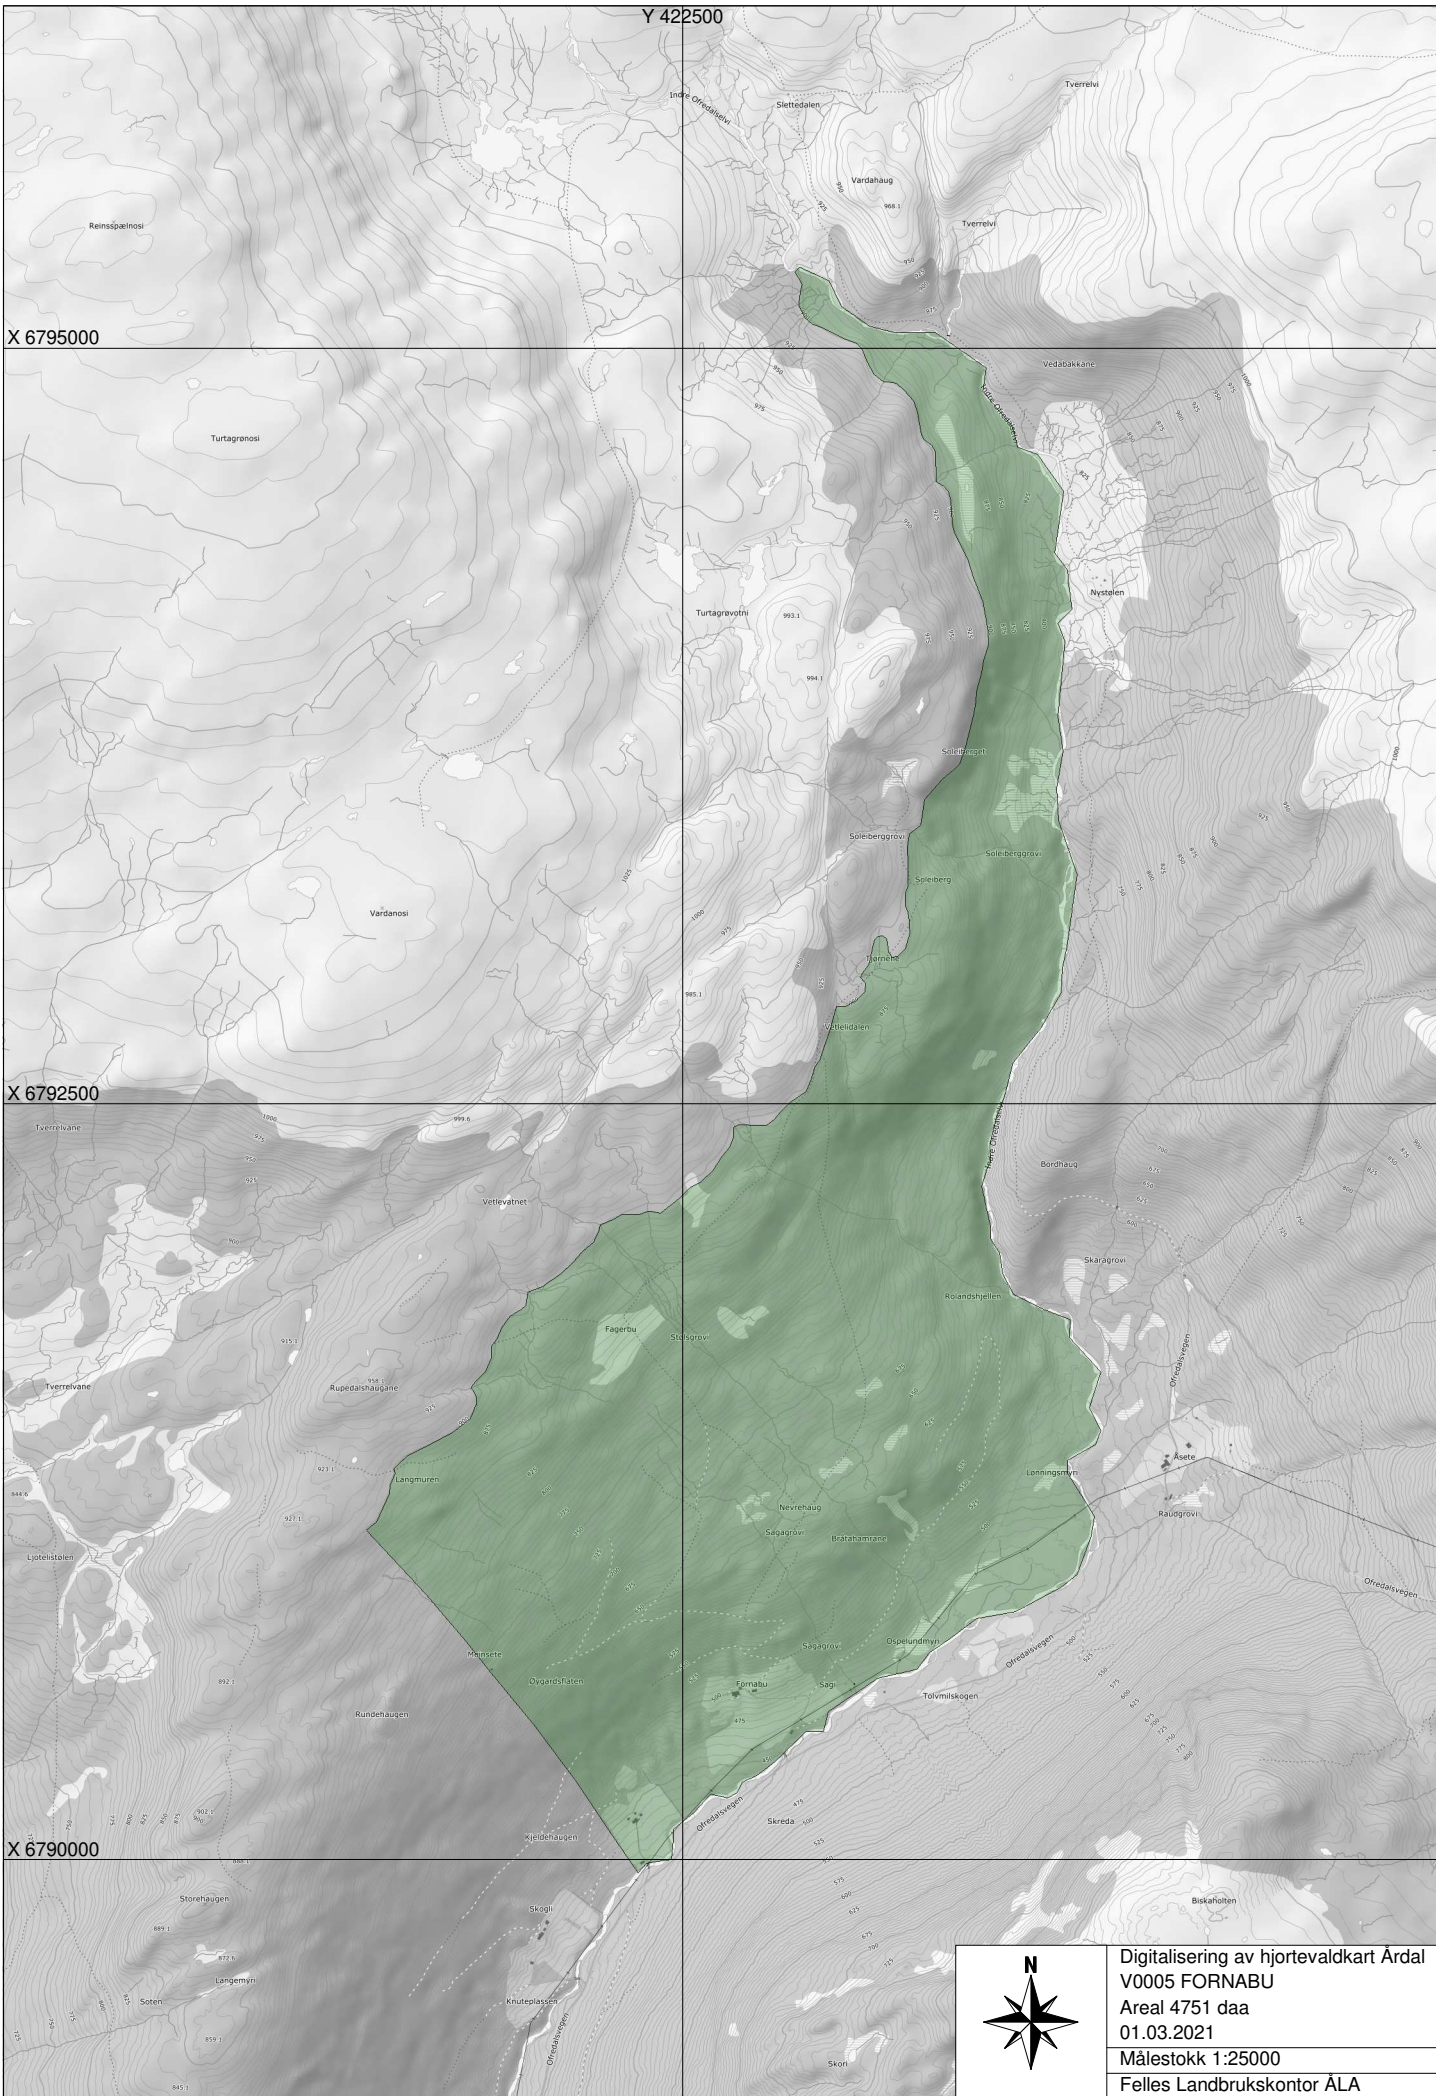

Y 422500

X 6795000

X 6792500

X 6790000

Digitalisering av hjortevaldkart Ardal
 V0005 FORNABU
 Areal 4751 daa
 01.03.2021
 Målestokk 1:25000
 Felles Landbrukskontor ÅLA