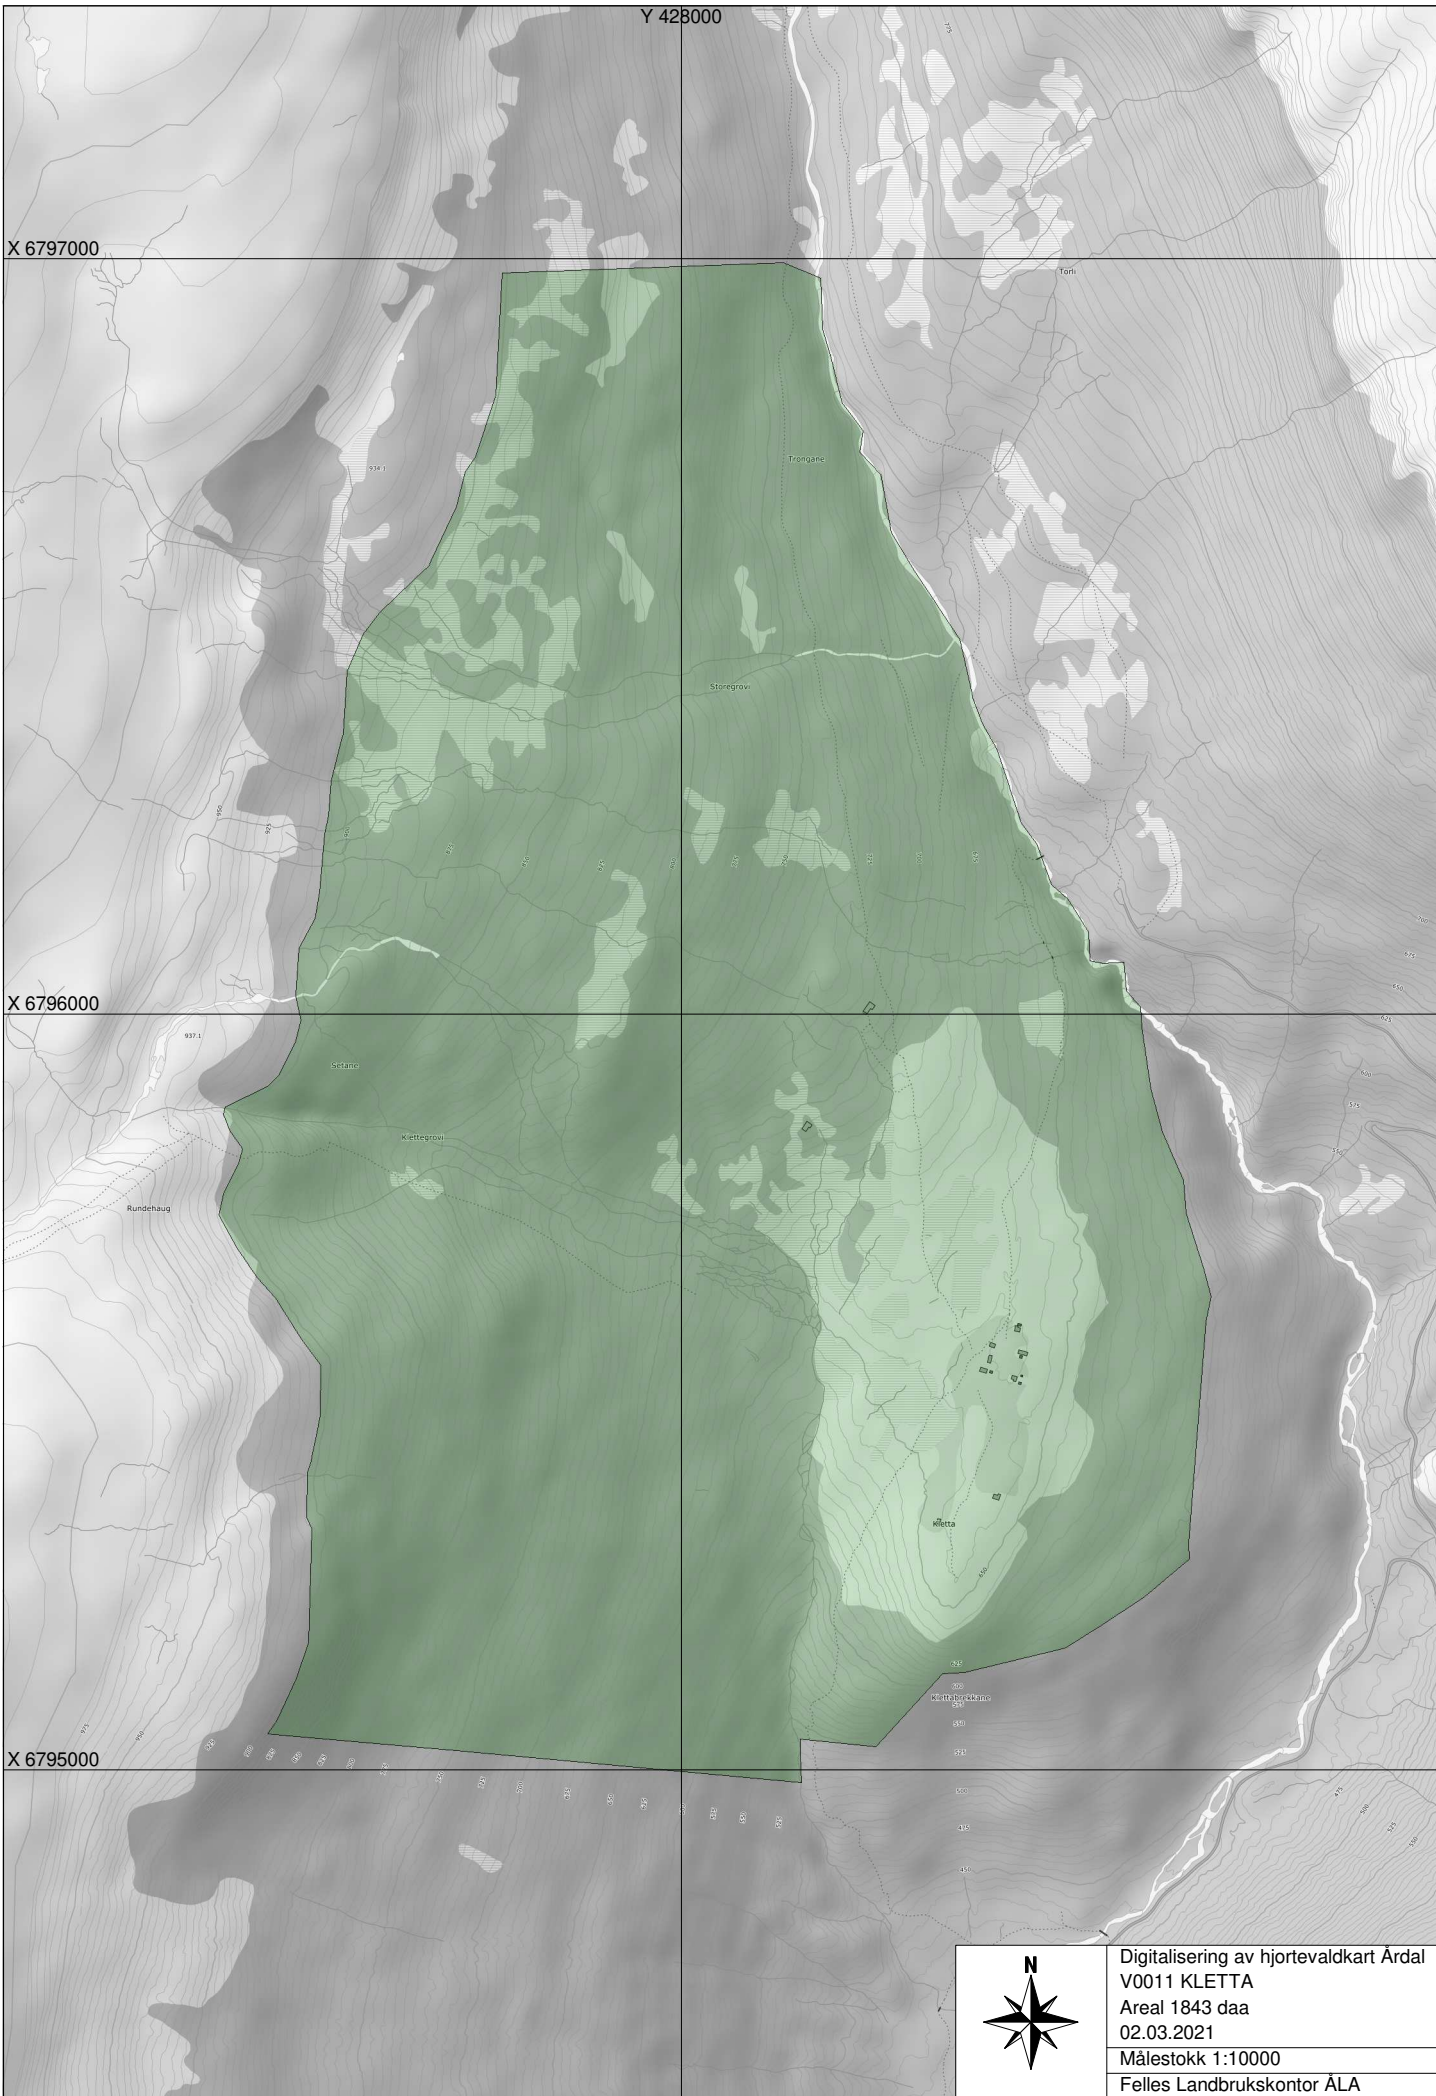

Y 428000

X 6797000

X 6796000

X 6795000

Digitalisering av hjortevaldkart Ardal  
V0011 KLETTA  
Areal 1843 daa  
02.03.2021  
Målestokk 1:10000  
Felles Landbrukskontor ÅLA