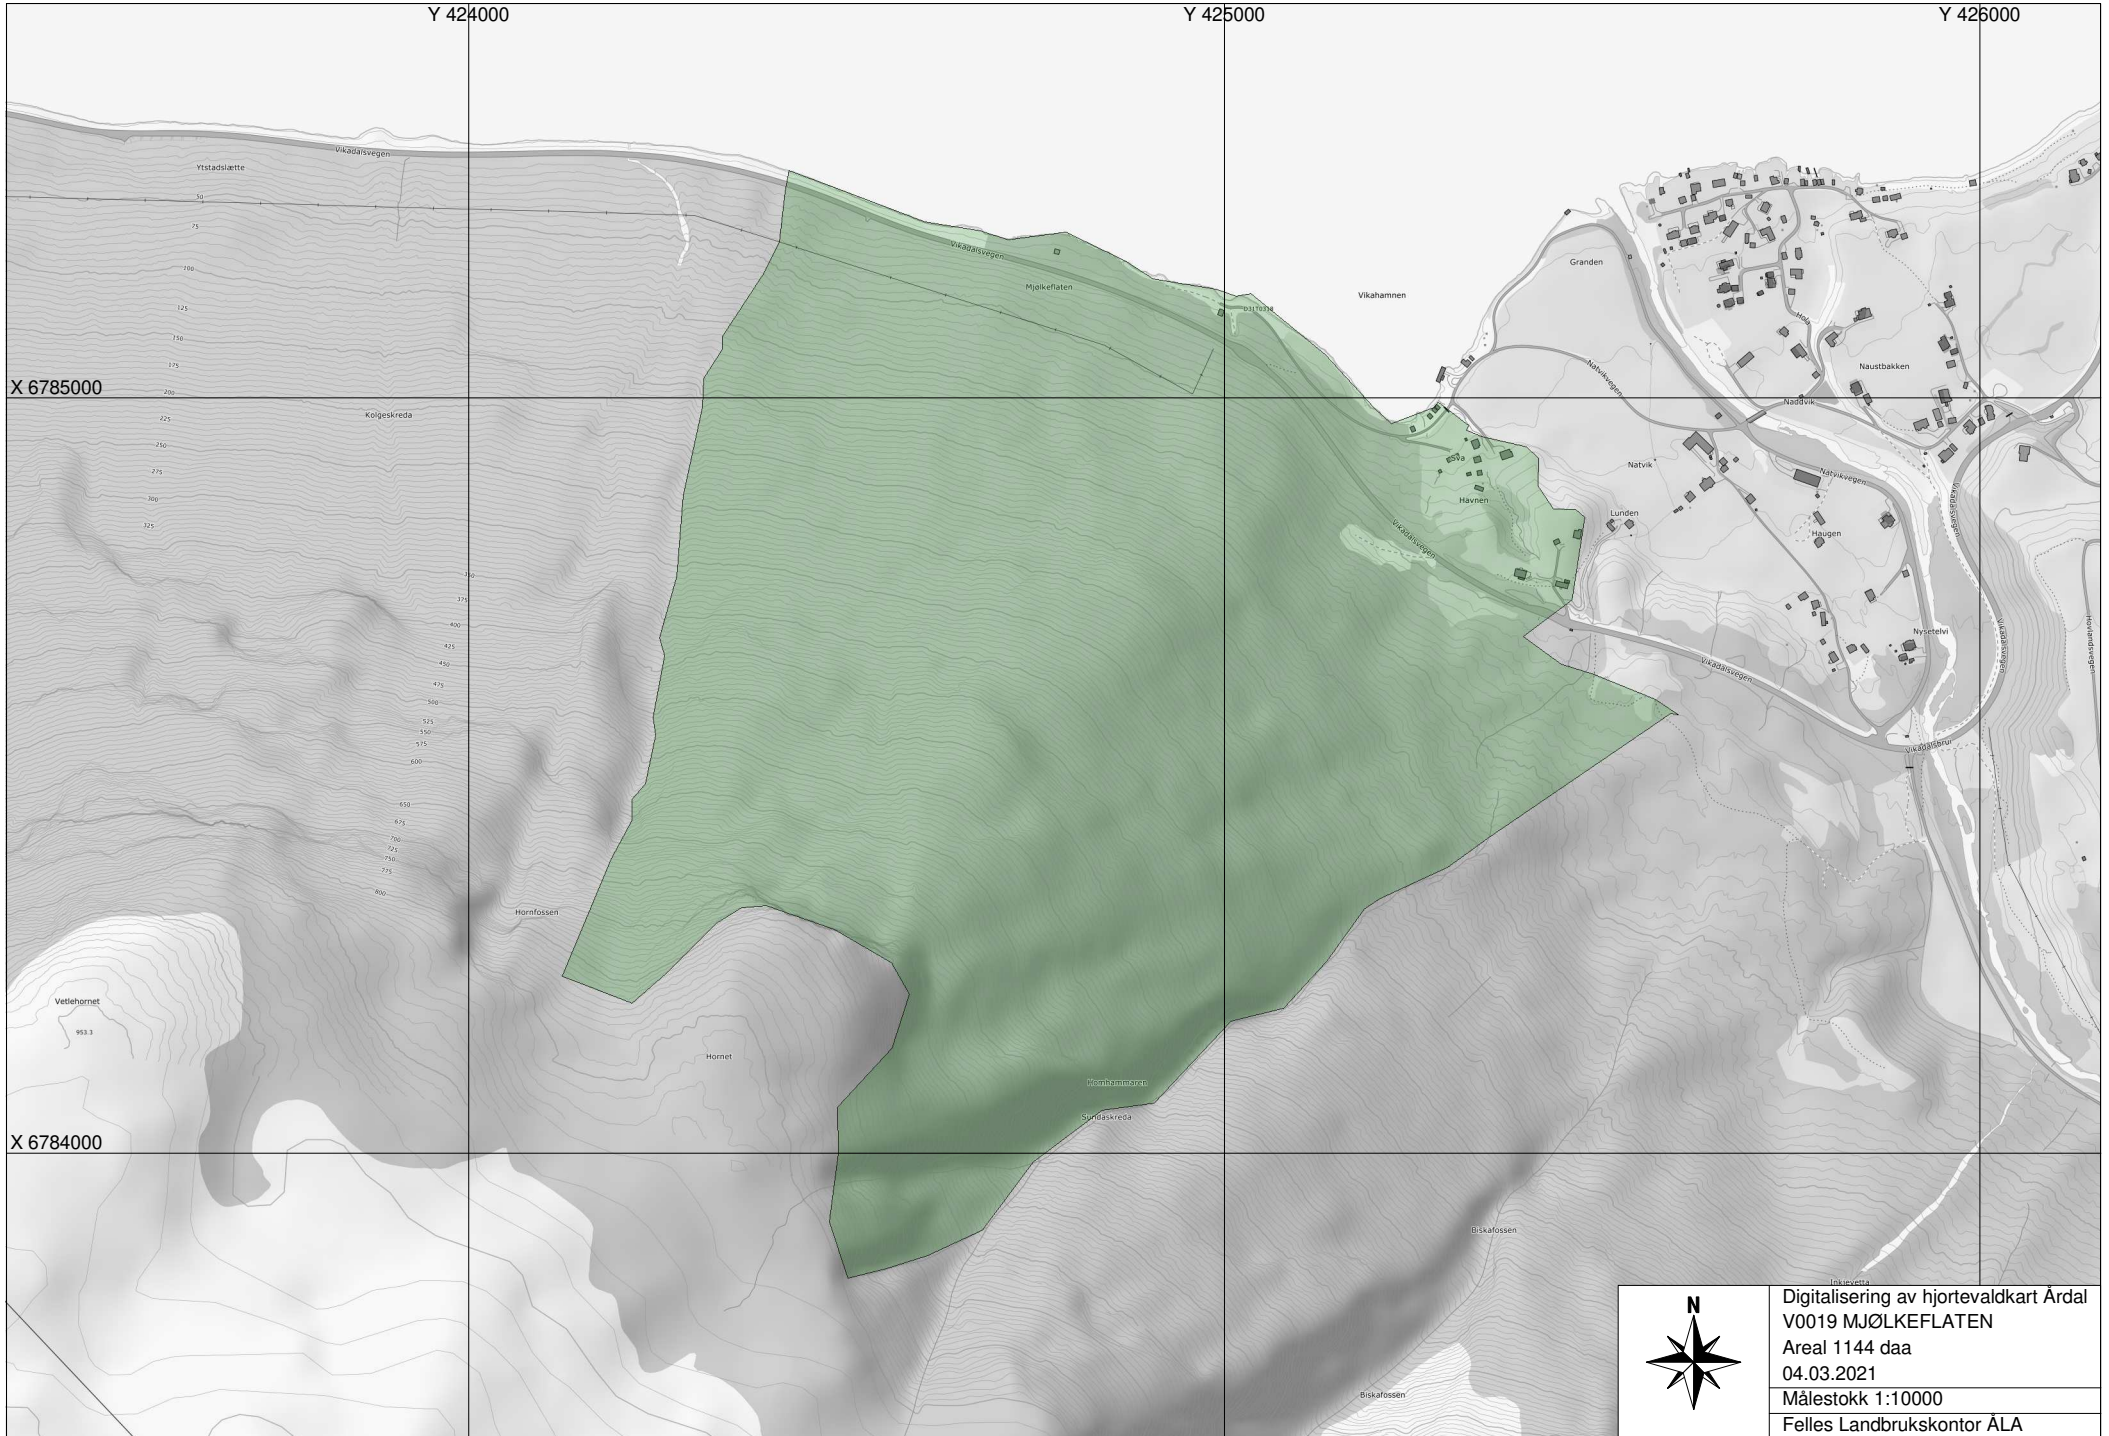

Y 424000

Y 425000

Y 426000

X 6785000

X 6784000

Digitalisering av hjortevaldkart Ådal V0019 MJØLKEFLATEN Areal 1144 daa 04.03.2021 Målestokk 1:10000 Felles Landbrukskontor ÅLA
--