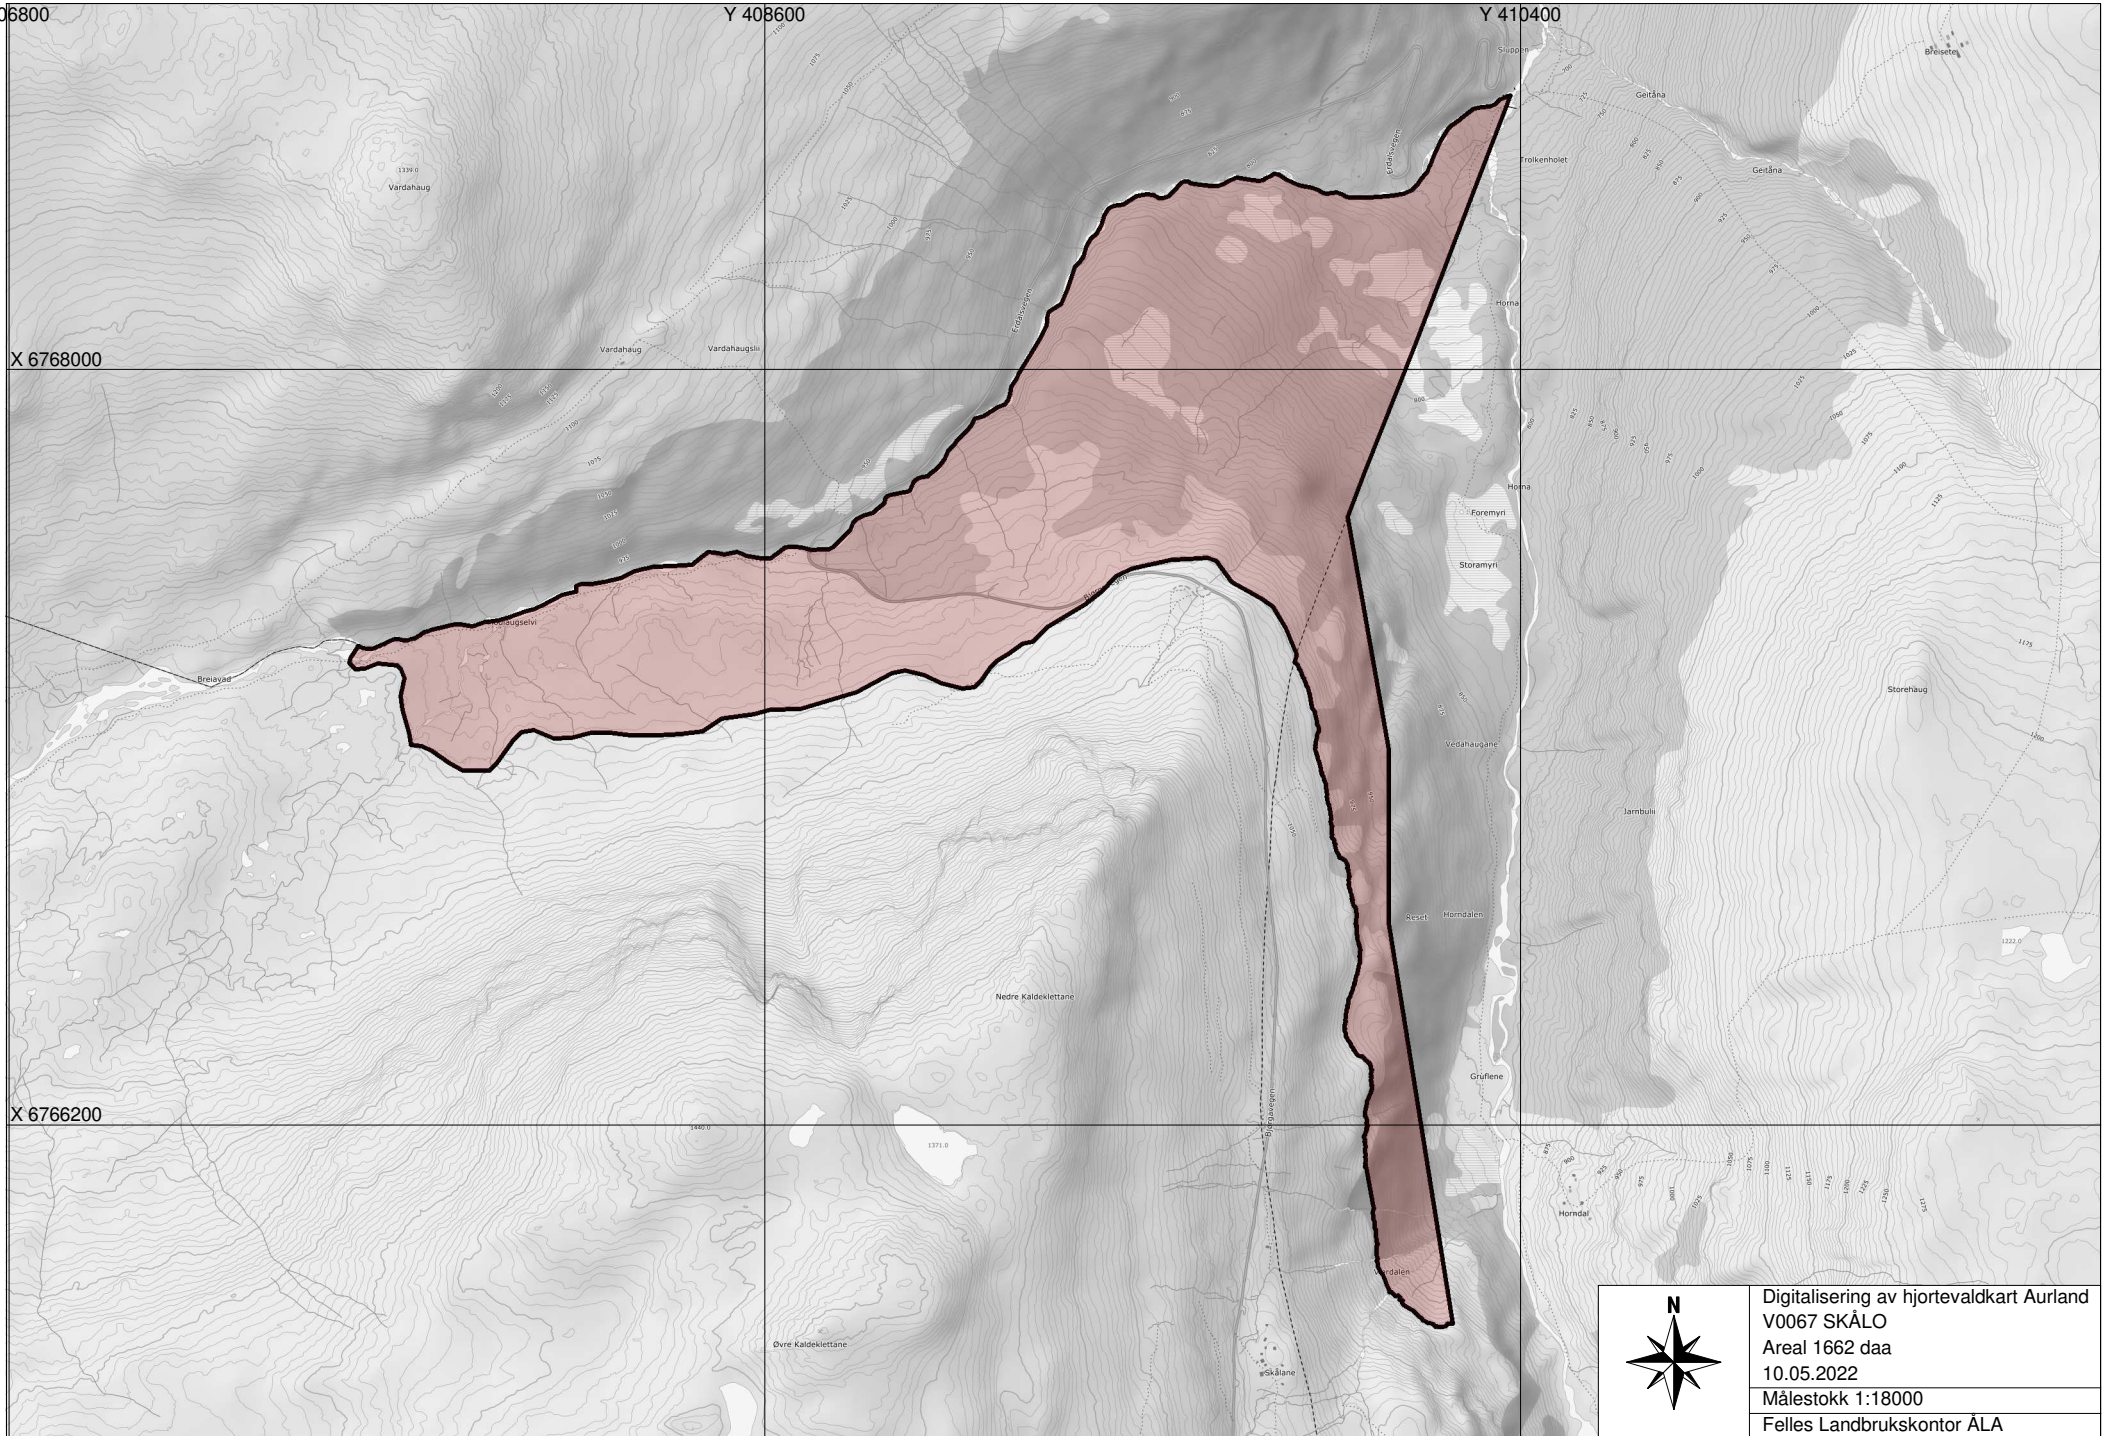

Y 406800

Y 408600

Y 410400

X 6768000

X 6766200

Digitalisering av hjortevaldkart Aurland V0067 SKÅLO Areal 1662 daa 10.05.2022 Målestokk 1:18000 Felles Landbrukskontor ÅLA
--